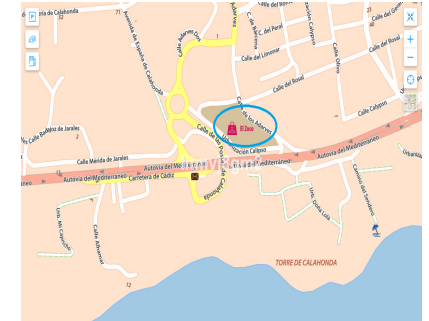

Ventas - Comercial - Calahonda
160.000€

www.arbatstates.com
+34 606 84 36 45
+34 602 51 80 97
info@arbatstates.com

Ref.-ID: R3603272

Calahonda

Comercial

Comunidad: 264 EUR / año

IBI: 180 EUR / año

1

26 m2

Oficina disponible en alquiler o en venta en el conocido Centro Comercial El Zoco en Calahonda. El local ha sido recientemente renovado y cuenta con baño privado, iluminación LED y aire acondicionado. Situado en un complejo muy transitado, ofrece excelente visibilidad y fácil acceso para los clientes. Una gran oportunidad — se recomienda visitarlo.