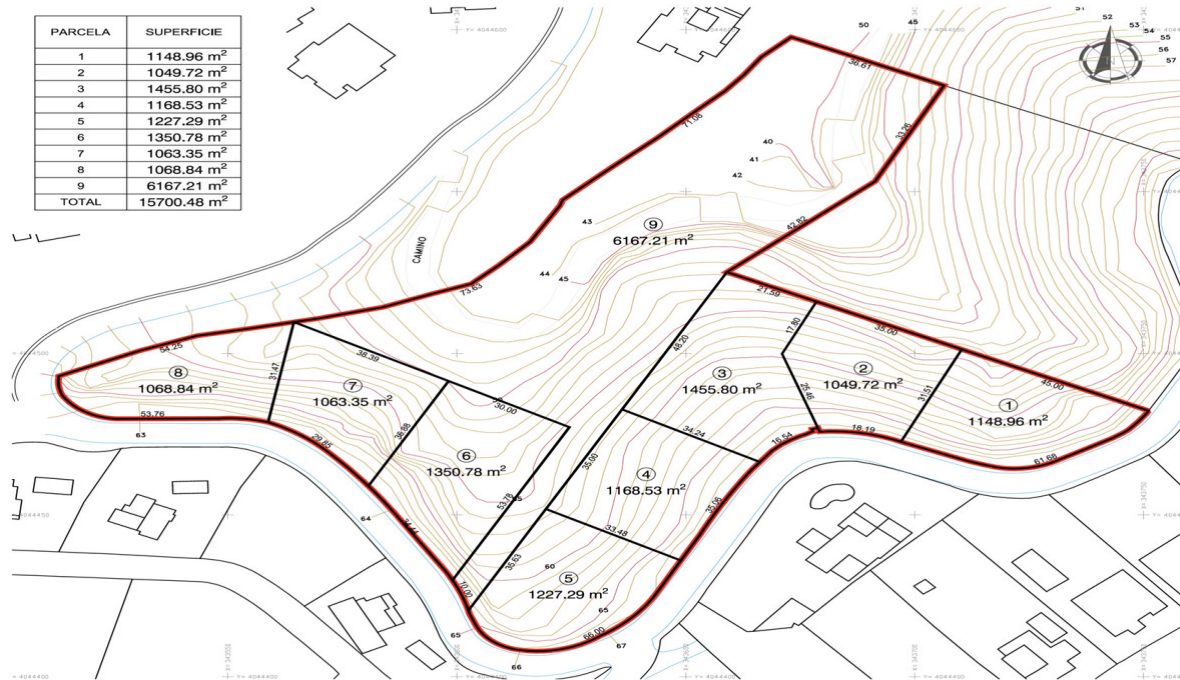

**Ventas - Terreno - La Mairena**  
**2.355.000€**

**www.arbatstates.com**  
**+34 606 84 36 45**  
**+34 602 51 80 97**  
**info@arbatstates.com**

PARCELA	SUPERFICIE
1	1148.96 m <sup>2</sup>
2	1049.72 m <sup>2</sup>
3	1455.80 m <sup>2</sup>
4	1168.53 m <sup>2</sup>
5	1227.29 m <sup>2</sup>
6	1350.78 m <sup>2</sup>
7	1063.35 m <sup>2</sup>
8	1068.84 m <sup>2</sup>
9	6167.21 m <sup>2</sup>
TOTAL	15700.48 m <sup>2</sup>

**Ref.-ID: R3168088**

**La Mairena**

**Terreno**

**3454 m2**

**15700 m2**

Terreno Urbano, La Mairena, Costa del Sol. Jardin/Terreno 15700 m<sup>2</sup>. Posición : Suburbano, Campo, Pueblo, Pueblo de Montaña, Cerca de Golf, Cerca del Mar, Cerca de Colegios, Cerca de los Bosques, Urbanización. Orientación : Norte, Noreste , Este, Suroeste, Oeste, Noroeste. Vistas : Montaña, Campo, Panorámicas, Jardín, Patio, Bosques. Categoría : Inversion, Pre-construcción, Con Permiso de Planificación.

**Posición**

- ✓ Suburbano
- ✓ Campo
- ✓ Pueblo
- ✓ Pueblo de Montaña
- ✓ Cerca de Golf
- ✓ Cerca de Colegios
- ✓ Cerca de los Bosques
- ✓ Urbanización

**Orientación**

- ✓ Norte
- ✓ Noreste
- ✓ Este
- ✓ Suroeste
- ✓ Oeste
- ✓ Noroeste