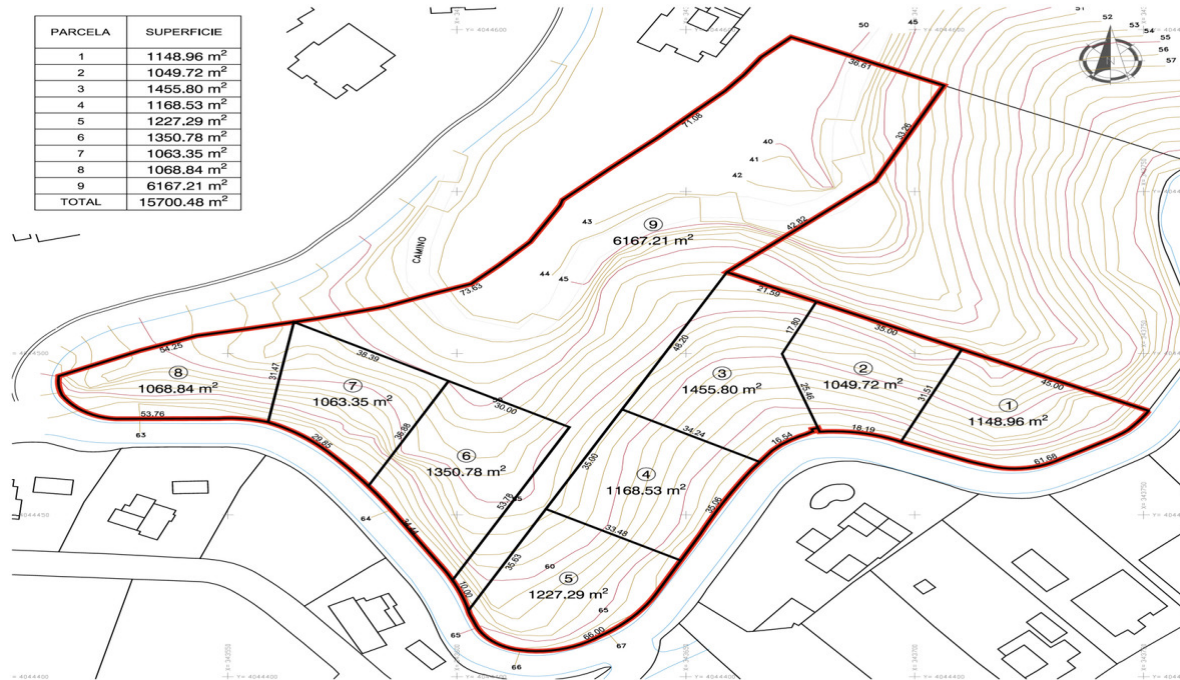

Ventas - Terreno - La Mairena
2.355.000€

www.arbatstates.com
+34 606 84 36 45
+34 602 51 80 97
info@arbatstates.com

PARCELA	SUPERFICIE
1	1148.96 m ²
2	1049.72 m ²
3	1455.80 m ²
4	1168.53 m ²
5	1227.29 m ²
6	1350.78 m ²
7	1063.35 m ²
8	1068.84 m ²
9	6167.21 m ²
TOTAL	15700.48 m ²

Ref.-ID: R3168088

La Mairena

Terreno

 **3454 m2**

 **15700 m2**

Terreno Urbano, La Mairena, Costa del Sol. Jardin/Terreno 15700 m². Posición : Suburbano, Campo, Pueblo, Pueblo de Montaña, Cerca de Golf, Cerca del Mar, Cerca de Colegios, Cerca de los Bosques, Urbanización. Orientación : Norte, Noreste , Este, Suroeste, Oeste, Noroeste. Vistas : Montaña, Campo, Panorámicas, Jardín, Patio, Bosques. Categoría : Inversion, Pre-construcción, Con Permiso de Planificación.

Posición

- ✓ Suburbano
- ✓ Campo
- ✓ Pueblo
- ✓ Pueblo de Montaña
- ✓ Cerca de Golf
- ✓ Cerca de Colegios
- ✓ Cerca de los Bosques
- ✓ Urbanización

Orientación

- ✓ Norte
- ✓ Noreste
- ✓ Este
- ✓ Suroeste
- ✓ Oeste
- ✓ Noroeste

Vistas

- ✓ Montaña
- ✓ Campo
- ✓ Panorámicas
- ✓ Jardín
- ✓ Patio
- ✓ Bosques

Categoría

- ✓ Inversion
- ✓ Pre-construcción
- ✓ Con Permiso de Planificación