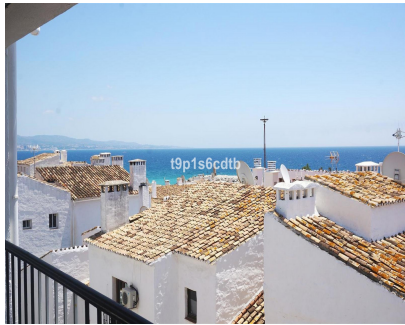

Ventas - Apartamento - Puerto Banús
950.000€

www.arbatstates.com
+34 606 84 36 45
+34 602 51 80 97
info@arbatstates.com

Ref.-ID: R2929403

Puerto Banús

Apartamento

3

3

138 m2

Fabuloso apartamento situado en el corazón de Puerto Banús, en segunda línea de Muelle Ribera, con vistas panorámicas al mar y los barcos. Cuenta con 3 dormitorios, 3 baños (dos de ellos en suite), cocina de estilo abierto al salón-comedor, terraza cubierta, lavadero y todos los servicios y el lujo de Puerto Banús a pie de calle, por lo que no es necesario utilizar coche para desplazarse. Aire acondicionado frío/calor, Wi-fi con fibra óptica, encontrándose equipado para hacer vida normal, en edificio con recinto cerrado, cámaras de seguridad, ascensor y portero automático. Confort total en un entorno inigualable, con todo lo mejor de las grandes marcas a nivel internacional a la puerta de casa, ¡listo para disfrutar!. Ideal como hogar permanente o vacacional para quien guste de disfrutar del glamour de uno de los enclaves más lujosos y exclusivos, del mundo.