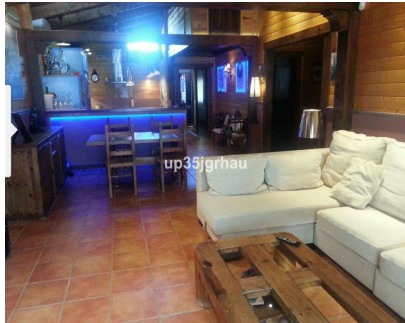

Ventas - Apartamento - Estepona
1.499.900€

www.arbatstates.com
+34 606 84 36 45
+34 602 51 80 97
info@arbatstates.com

Ref.-ID: R2686784

Estepona

Apartamento

3

3

135 m2

Apartamento Planta Baja, Estepona, Costa del Sol. 3 Dormitorios, 3 Baños, Construidos 135 m². Posición : Área Comercial, Lado de la Playa, Cerca de Golf, Cerca de Puerto, Cerca de Tiendas, Cerca del Mar, Cerca de Ciudad, Cerca de Colegios. Orientación : Este, Sur, Suroeste, Oeste. Estado : Excelente. Piscina : Comunitaria, Con Calefacción. Climatización : Aire Acondicionado. Características : Terraza Cubierta, Armarios Empotrados, Terraza Privada, TV Satélite , Paddle Tennis, Trastero, Baño En-Suite, Acceso de Inválidos, Barbacoa, Acristalamiento Dobles. Muebles : Parcialmente. Cocina : Equipada. Jardín : Privado, Paisajista, Mantenimiento fácil. Seguridad : Recinto Cerrado. Aparcamiento : Garaje, Más de uno, Privado. Servicios Públicos : Electricidad, Agua Potable, Teléfono. Categoría : Golf, Casas de vacaciones, Inversion, Lujo, Reducido.