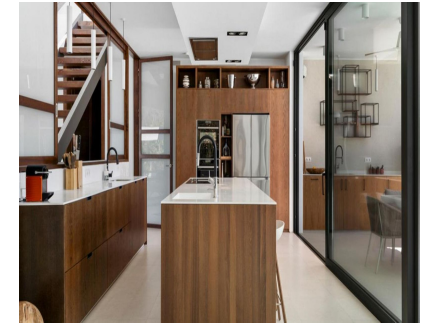

Alquiler Larga - Casa - Benahavís

18.000€ / Mes

Ref.-ID: R5356411

Benahavís

Casa

6

6

700 m2

Impresionante villa en Benahavís – Urbanización privada segura Esta excepcional villa, ubicada en la prestigiosa zona de La Resina, ofrece la combinación perfecta de lujo, confort y privacidad en una urbanización privada segura con un avanzado sistema de alarma. La propiedad cuenta con 6 amplias habitaciones y 6 elegantes baños, distribuidos en dos plantas, diseñados para ofrecer estilo y funcionalidad. Disfrute de una sala de cine privada, una gran cocina totalmente equipada y amplios espacios ideales para familias o grupos. Salga a su piscina privada, rodeada de preciosos jardines y varias terrazas, perfectas para relajarse, comer o tomar el sol durante todo el día. La villa también incluye un amplio garaje privado cubierto con capacidad para 3 o 4 vehículos, garantizando comodidad y seguridad. Cada detalle de la decoración y el diseño de la villa ha sido cuidadosamente seleccionado, creando un ambiente verdaderamente lujoso y acogedor. Si busca un lugar seguro, elegante y confortable para disfrutar de sus vacaciones en la Costa del Sol, esta villa es una opción excepcional.