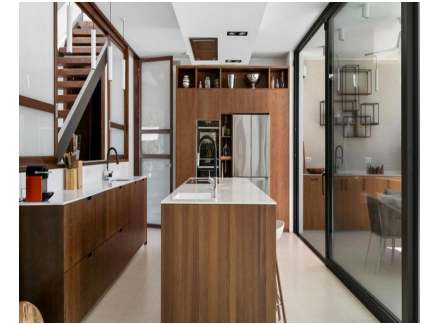

Alquiler Larga - Casa - Benahavís

18.000€ / Mes

Ref.-ID: R5356411

Benahavís

Casa

6

6

700 m2

Impresionante villa en Benahavís – Urbanización privada segura Esta excepcional villa, ubicada en la prestigiosa zona de La Resina, ofrece la combinación perfecta de lujo, confort y privacidad en una urbanización privada segura con un avanzado sistema de alarma. La propiedad cuenta con 6 amplias habitaciones y 6 elegantes baños, distribuidos en dos plantas, diseñados para ofrecer estilo y funcionalidad. Disfrute de una sala de cine privada, una gran cocina totalmente equipada y amplios espacios ideales para familias o grupos. Salga a su piscina privada, rodeada de preciosos jardines y varias terrazas, perfectas para relajarse, comer o tomar el sol durante todo el día. La villa también incluye un amplio garaje privado cubierto con capacidad para 3 o 4 vehículos, garantizando comodidad y seguridad. Cada detalle de la decoración y el diseño de la villa ha sido cuidadosamente seleccionado, creando un ambiente verdaderamente lujoso y acogedor. Si busca un lugar seguro, elegante y confortable para disfrutar de sus vacaciones en la Costa del Sol, esta villa es una opción excepcional.