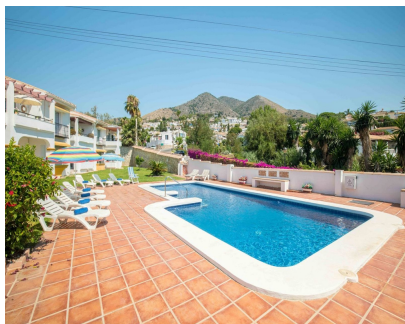

Alquiler Corta - Apartamento - Benalmadena 500€ / Semana

Ref.-ID: R5394550

Benalmadena

Apartamento

Encantador y totalmente equipado apartamento en planta baja situado en la popular urbanización Palma Parque en Torremar, Benalmádena. El apartamento disfruta de acceso directo al gran jardín comunitario, lo que lo hace ideal para familias y para quienes disfrutan de la vida al aire libre. Situado en una comunidad bien cuidada con aparcamiento comunitario y todas las comodidades esenciales para una estancia confortable o vacaciones. Ubicación tranquila, cerca de la playa, tiendas y servicios locales. *La tarifa final de 150 euros (IVA no incluido) no está incluida en el precio.

Posición

- ✓ Cerca de Golf
- ✓ Cerca de Tiendas
- ✓ Cerca del Mar
- ✓ Urbanización

Características

- ✓ Terraza Cubierta
- ✓ WiFi

Orientación

- ✓ Sureste

Aparcamiento

- ✓ Comunitario