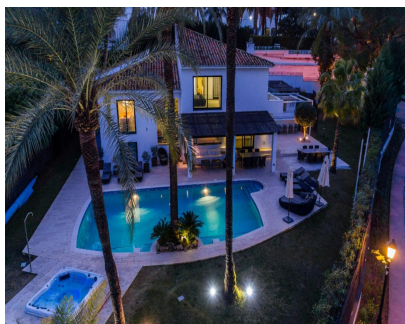

Alquiler Corta - Casa - Nueva Andalucía
7.700€ / Semana

Ref.-ID: R5391730

Nueva Andalucía

Casa

5

6.5

470 m2

1451 m2