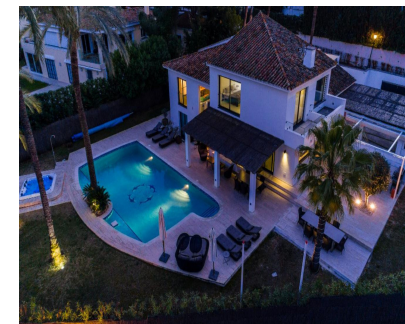

Alquiler Corta - Casa - Nueva Andalucía
7.700€ / Semana

Ref.-ID: R5391730

Nueva Andalucía

Casa

5

6.5

470 m2

1451 m2