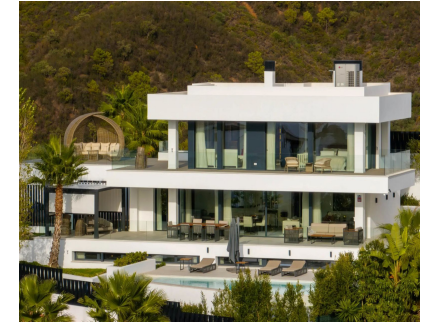

Alquiler Corta - Casa - Nueva Andalucía
5.000€ / Semana

Ref.-ID: R5361775

Nueva Andalucía

Casa

4

5

390 m2

Villa - Chalet, Nueva Andalucía, Costa del Sol. 4 Dormitorios, 5 Baños, Construidos 390 m², Terraza 100 m². Posición : Cerca de Golf. Orientación : Sur, Suroeste. Estado : Excelente. Piscina : Privada. Climatización : Aire Acondicionado. Vistas : Mar, Montaña, Panorámicas, Piscina. Características : Terraza Cubierta, Armarios Empotrados, Terraza Privada, TV Satélite , WiFi, Gimnasio, Sauna, Sala de Juegos, Trastero, Lavadero, Baño En-Suite, Jacuzzi. Muebles : Amueblada. Cocina : Equipada. Jardin : Privado. Seguridad : Alarma. Aparcamiento : Cubierto, Privado. Servicios Públicos : Electricidad. Categoría : Casas de vacaciones.

Posición

- ✓ Cerca de Golf

Orientación

- ✓ Sur
- ✓ Suroeste

Estado

- ✓ Excelente

Piscina

- ✓ Privada