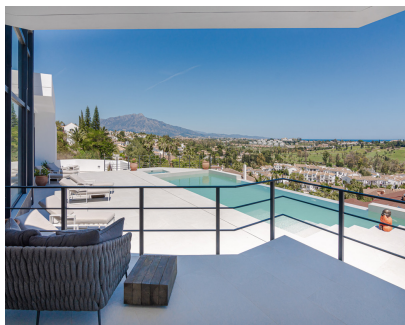

Alquiler Corta - Casa - Benahavís
28.000€ / Semana

Ref.-ID: R5354710

Benahavís

Casa

6

9

450 m2

1200 m2