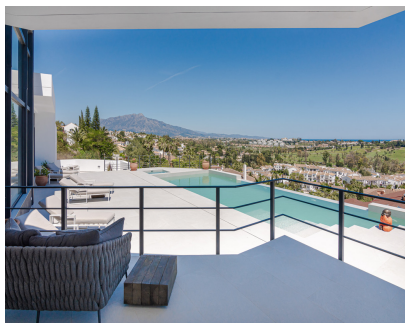

Alquiler Corta - Casa - Benahavís
28.000€ / Semana

Ref.-ID: R5354710

Benahavís

Casa

6

9

1580 m2

1200 m2