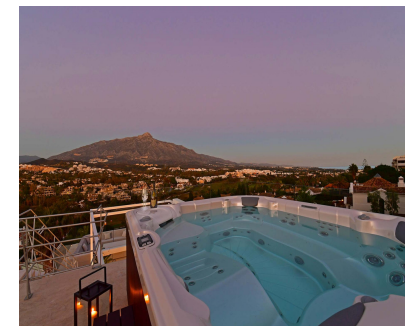

Alquiler Corta - Casa - Nueva Andalucía
6.500€ / Semana

Ref.-ID: R5321272

Nueva Andalucía

Casa

7

6.5

667 m2

1000 m2