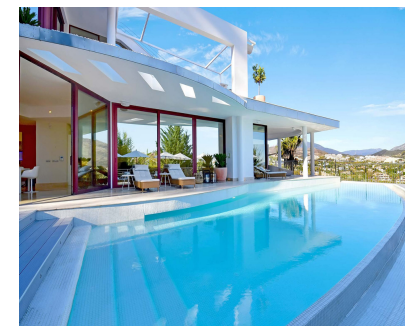

Alquiler Corta - Casa - Nueva Andalucía
6.500€ / Semana

Ref.-ID: R5321272

Nueva Andalucía

Casa

7

6.5

667 m2

1000 m2