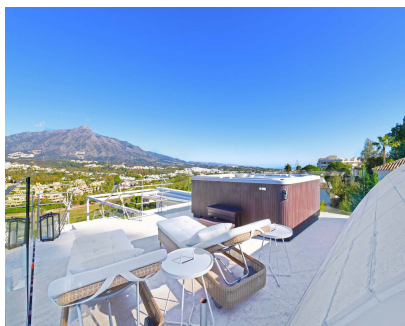

Alquiler Corta - Casa - Nueva Andalucía
6.500€ / Semana

Ref.-ID: R5321272

Nueva Andalucía

Casa

7

6.5

667 m2

1000 m2