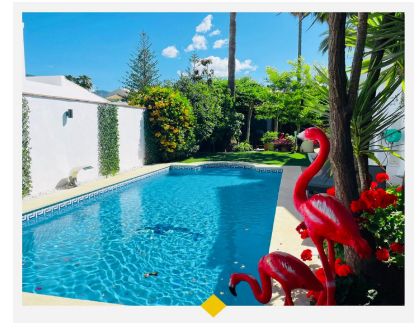

Alquiler Corta - Casa - Marbella 4.900€ / Semana

Ref.-ID: R5189281

Marbella

Casa

4

2

243 m2

413 m2

¡Ubicación, ubicación, ubicación! A pocos pasos de la playa y a cinco minutos a pie del emblemático puerto deportivo de Puerto Banús, esta villa goza de una de las ubicaciones más codiciadas de la Milla de Oro de Marbella. Esta villa, que combina el confort moderno con el encanto mediterráneo atemporal, es perfecta para familias o grupos que buscan lujo, privacidad y comodidad. La villa cuenta con cuatro dormitorios bellamente decorados y dos baños, cuidadosamente diseñados para el relax y el confort. La suite principal ofrece dos balcones privados, uno orientado al sur con vistas a la montaña y otro orientado al norte con vistas al mar, además de un cuarto de baño en suite con bañera de hidromasaje para un toque de lujo. La sala de estar y el comedor de planta abierta dan paso a una cocina totalmente equipada con un gran frigorífico-congelador de estilo americano y todo lo necesario para cocinar en casa o recibir invitados. Disfrute del sol de Marbella durante todo el año en el oasis privado al aire libre de la villa, que cuenta con una piscina, una zona de barbacoa, una zona de juegos y exuberantes jardines maduros. Tanto si cena al aire libre como si descansa junto a la piscina, cada rincón está diseñado para la relajación.