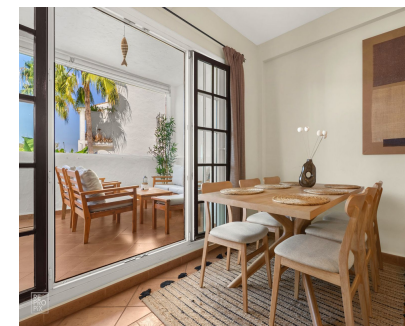

Alquiler Corta - Apartamento - Puerto Banús 1.500€ / Semana

Ref.-ID: R5131912

Puerto Banús

Apartamento

3

2

113 m2

Vila Marina 3BD Apt/Vistas al mar y acceso al club de playa Apartamento de 3 dormitorios en Villa Marina / Puerto Banús Elegante apartamento de alta gama de tres dormitorios con capacidad para 6 personas, con 3 camas dobles, dos baños y una terraza con comedor y barbacoa. Situado en un complejo cerrado con seguridad las 24 horas del día, los 7 días de la semana, con piscina, acceso directo a la playa y un bar de playa privado con su propia piscina. Recién renovado, este exclusivo refugio ofrece una estancia inigualable en el corazón de Puerto Banús. Con capacidad para 6 personas, el apartamento cuenta con una amplia zona de estar con un sofá cama de primera calidad. Dos baños garantizan el máximo confort y comodidad. Disfrute de una terraza privada equipada con una mesa de comedor, sillas y una parrilla de alta gama para cenar al aire libre. El apartamento está situado en una exclusiva comunidad cerrada con vigilancia las 24 horas del día, CCTV y patrullas nocturnas, lo que garantiza la tranquilidad durante toda su estancia. Los huéspedes tienen acceso a una piscina impecable y acceso directo a la playa, ya que la residencia se encuentra en primera línea de mar. El complejo también cuenta con un bar privado frente al mar con su propia piscina, que ofrece una experiencia de ocio inigualable. Situado en el corazón de Puerto Banús, este apartamento cuenta con un interior exquisito, que combina la sofisticación con el máximo confort. Ya sea para una escapada corta o una estancia prolongada, este es el refugio perfecto para aquellos que aprecian la modernidad, la exclusividad y las comodidades de primer nivel. Puerto Banús es el puerto deportivo más lujoso y animado de Marbella, famoso por su estilo de vida exclusivo, sus boutiques de diseñadores y sus restaurantes de primera categoría. Situado en la Costa del Sol, este glamuroso barrio ofrece unas vistas impresionantes del Mediterráneo, clubes de playa exclusivos y una animada vida nocturna. Los visitantes pueden explorar las tiendas de alta gama de Louis Vuitton, Gucci y Versace, cenar en restaurantes con estrellas Michelin o relajarse en playas de arena inmaculada. Con su mezcla de yates de lujo, coches deportivos y elegantes paseos marítimos, Puerto Banús es el destino definitivo para aquellos que buscan una experiencia vacacional sofisticada y dinámica en Marbella.