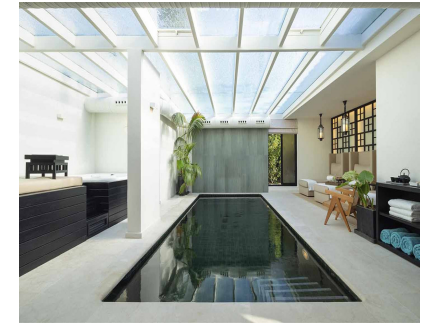

Alquiler Corta - Casa - Nueva Andalucía

60.000€ / Semana

Ref.-ID: R4779337

Nueva Andalucía

Casa

9

11

1443 m2

4211 m2

Entre en un mundo de lujo sin igual en esta exquisita villa en primera línea de golf en el corazón de Marbella. Con un gran total de 9 dormitorios meticulosamente diseñados, complementados con 4 habitaciones adicionales para el personal dedicado, y un impresionante 11 baños, esta impresionante residencia ofrece un nivel inigualable de confort y sofisticación para usted y sus invitados. Esta exclusiva villa de lujo está situada junto a la zona del Club de Golf Aloha, a sólo 7 minutos en coche del prestigioso Puerto Banús y sus playas, y a sólo 15 minutos de Marbella ciudad y del principal centro comercial. En las inmediaciones encontrará restaurantes, bares y clubes de golf. Deléitese con el ocio y la relajación gracias a las tres inmaculadas piscinas perfectamente integradas en el exuberante paisaje exterior. Este lugar cuenta con un gimnasio, zona de masajes, barbacoa al aire libre y un jardín meticulosamente ajardinado, proporcionando el escenario perfecto para la relajación y el entretenimiento al aire libre. Descanse tranquilo sabiendo que su seguridad y protección son primordiales, con vigilancia 24/7 dentro de la comunidad cerrada que proporciona tranquilidad en todo momento. Dos señoras de la limpieza dedicadas estarán al servicio del cliente durante 8 horas cada día, con servicios adicionales de chef disponibles bajo petición, garantizando una experiencia perfecta y lujosa.