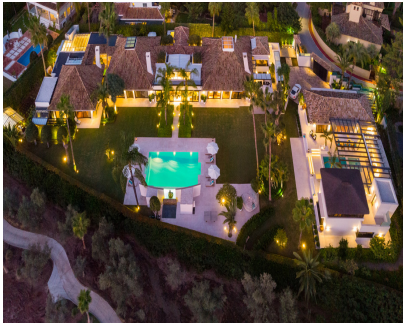

Alquiler Corta - Casa - Nueva Andalucía

60.000€ / Semana

Ref.-ID: R4779337

Nueva Andalucía

Casa

9

11

1443 m2

4211 m2

Entre en un mundo de lujo sin igual en esta exquisita villa en primera línea de golf en el corazón de Marbella. Con un gran total de 9 dormitorios meticulosamente diseñados, complementados con 4 habitaciones adicionales para el personal dedicado, y un impresionante 11 baños, esta impresionante residencia ofrece un nivel inigualable de confort y sofisticación para usted y sus invitados. Esta exclusiva villa de lujo está situada junto a la zona del Club de Golf Aloha, a sólo 7 minutos en coche del prestigioso Puerto Banús y sus playas, y a sólo 15 minutos de Marbella ciudad y del principal centro comercial. En las inmediaciones encontrará restaurantes, bares y clubes de golf. Deléitese con el ocio y la relajación gracias a las tres inmaculadas piscinas perfectamente integradas en el exuberante paisaje exterior. Este lugar cuenta con un gimnasio, zona de masajes, barbacoa al aire libre y un jardín meticulosamente ajardinado, proporcionando el escenario perfecto para la relajación y el entretenimiento al aire libre. Descanse tranquilo sabiendo que su seguridad y protección son primordiales, con vigilancia 24/7 dentro de la comunidad cerrada que proporciona tranquilidad en todo momento. Dos señoras de la limpieza dedicadas estarán al servicio del cliente durante 8 horas cada día, con servicios adicionales de chef disponibles bajo petición, garantizando una experiencia perfecta y lujosa.