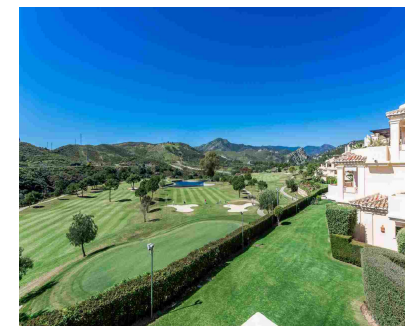

## Alquiler Corta - Apartamento - Benahavís 2.000€ / Semana

Ref.-ID: R3785086

Benahavís

Apartamento

2

3

138 m2

Amplio apartamento ubicado en el prestigioso complejo Capanes del Golf, rodeado de hermosos campos de golf. Buena ubicación, zona tranquila y maravillosas vistas. El apartamento tiene 2 habitaciones y 2 baños, cada habitación tiene acceso a la terraza cubierta. Gran salón y comedor con acceso a la terraza, cocina totalmente equipada. Cada baño tiene calefacción por suelo radiante. Diseño de interiores en un estilo moderno, el apartamento está completamente amueblado. La plaza de garaje para un coche. Complejo cerrado con seguridad 24 horas, varias piscinas, una piscina cubierta climatizada, baño turco, sauna, gimnasio. A 15 minutos en coche de Marbella y Puerto Banús, a 5 minutos en coche del pueblo gastronómico Benahavís. También cerca de la escuela, supermercados y etc.