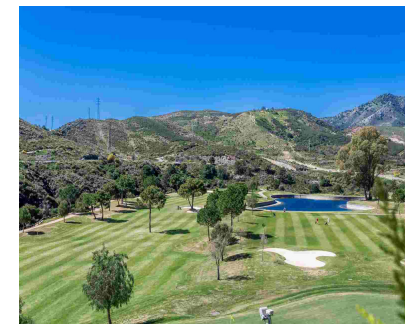

## Alquiler Corta - Apartamento - Benahavís 2.000€ / Semana

Ref.-ID: R3785086

Benahavís

Apartamento

2

3

138 m2

Amplio apartamento ubicado en el prestigioso complejo Capanes del Golf, rodeado de hermosos campos de golf. Buena ubicación, zona tranquila y maravillosas vistas. El apartamento tiene 2 habitaciones y 2 baños, cada habitación tiene acceso a la terraza cubierta. Gran salón y comedor con acceso a la terraza, cocina totalmente equipada. Cada baño tiene calefacción por suelo radiante. Diseño de interiores en un estilo moderno, el apartamento está completamente amueblado. La plaza de garaje para un coche. Complejo cerrado con seguridad 24 horas, varias piscinas, una piscina cubierta climatizada, baño turco, sauna, gimnasio. A 15 minutos en coche de Marbella y Puerto Banús, a 5 minutos en coche del pueblo gastronómico Benahavís. También cerca de la escuela, supermercados y etc.