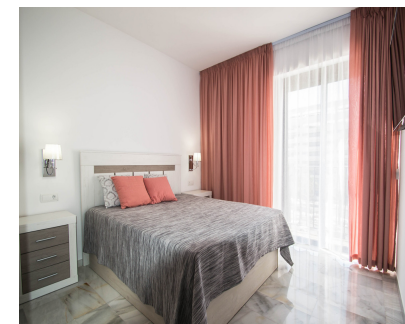

Alquiler Corta - Apartamento - Puerto Banús 1.200€ / Semana

Ref.-ID: R3687998

Puerto Banús

Apartamento

2

2

129 m2

Alquiler de apartamento en urbanización Jardines del Puerto en Pleno corazón de Puerto Banus en Marbella. El apartamento completamente reformado con 2 dormitorios, TV de pantalla plana con canales vía satélite y wi-fi. Cocina equipada con lavavajillas y microondas, lavadora y 2 baños completos. Es un oasis de tranquilidad ideal para vivir o como inversión. Este apartamento consta de salón comedor con acceso a una pequeña terraza de aprox. 10 mtrs. Orientación oeste con vistas urbanas. Cocina amueblada, dormitorio principal en suit, aire acondicionado. Ofrece acceso a un jardín con 4 piscinas al aire libre y una pista de pádel tenis. El establecimiento ofrece acceso a una terraza y aparcamiento subterráneo con una plaza privada. Los puntos de interés populares cerca del Jardines del puerto incluyen el puerto deportivo de Puerto Banús, la playa de Rio Verde, la playa de San Pedro. El aeropuerto más cercano es el de Málaga, ubicado a 60 km. A pocos minutos caminando a la playa, centros comerciales, tiendas y restaurantes.