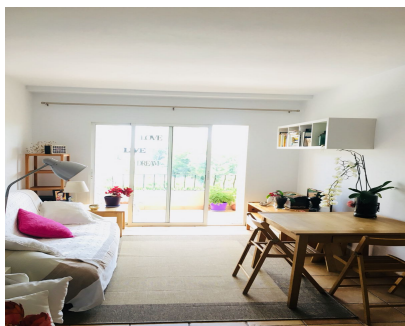

Alquiler Corta - Apartamento - Puerto Banús 1.000€ / Semana

Ref.-ID: R3224362

Puerto Banús

Apartamento

1

1

60 m2

Apartamento Planta Media, Puerto Banús, Costa del Sol. 1 Dormitorio, 1 Baño, Construidos 60 m², Terraza 10 m². Posición : Área Comercial, Cerca de Puerto, Cerca de Tiendas, Cerca del Mar, Urbanización. Orientación : Sur. Piscina : Comunitaria. Vistas : Mar, Jardín. Características : Cerca de Transporte, Terraza Privada. Muebles : Amueblada. Cocina : Equipada. Jardín : Comunitario. Seguridad : Recinto Cerrado. Aparcamiento : Subterráneo. Categoría : Casas de vacaciones.