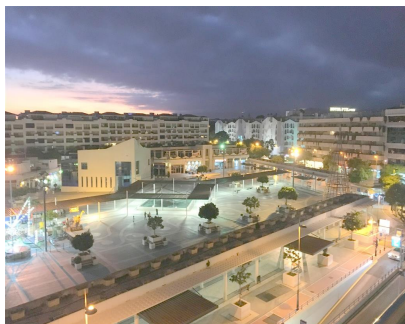

Alquiler Corta - Apartamento - Puerto Banús 1.300€ / Semana

Ref.-ID: R3169456

Puerto Banús

Apartamento

2

2

95 m2

SOLO POR SEMANAS EN VERANO !!! Fantastico apartamento ubicado en pleno corazon de Puerto Banus, ubicado en una quinta planta con unas impresionantes vistas panoramicas. E apartamento consta de dos dormitorios con dos baños completos. El edificio posee piscina y pista de paddle tennis. La orientacion es oeste, para disfrutar del sol toda la tarde. Garaje incluido. Conserjeria. El apartamento es ideal, para aquellos, que quieren disfrutar de todo a un paso del mar

Posición

- ✓ Lado de la Playa
- ✓ Puerto
- ✓ Urbanización

Orientación

- ✓ Oeste

Estado

- ✓ Excelente

Piscina

- ✓ Comunitaria