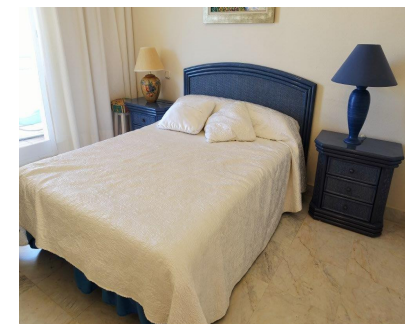

Alquiler Corta - Apartamento - Puerto Banús 1.200€ / Semana

Ref.-ID: R2945093

Puerto Banús

Apartamento

1

1

70 m²

Bonito Ático de 1 dormitorio con una gran terraza donde disfrutar de preciosas vistas al mar, al puerto, a la calle y a un centro comercial conocido en la zona. Muy bien situado en Puerto Banus, a solo unos pasos de la playa, de restaurantes y prestigiosas tiendas del puerto. La urbanización es privada con seguridad 24 horas, servicio de portería, pista de tenis-padel, gimnasio, area de aparcamiento para bicicletas, piscina . garaje