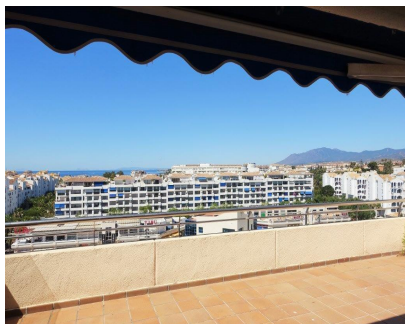

Alquiler Corta - Apartamento - Puerto Banús 1.200€ / Semana

Ref.-ID: R2945093

Puerto Banús

Apartamento

1

1

70 m²

Bonito Ático de 1 dormitorio con una gran terraza donde disfrutar de preciosas vistas al mar, al puerto, a la calle y a un centro comercial conocido en la zona. Muy bien situado en Puerto Banus, a solo unos pasos de la playa, de restaurantes y prestigiosas tiendas del puerto. La urbanización es privada con seguridad 24 horas, servicio de portería, pista de tenis-padel, gimnasio, area de aparcamiento para bicicletas, piscina . garaje