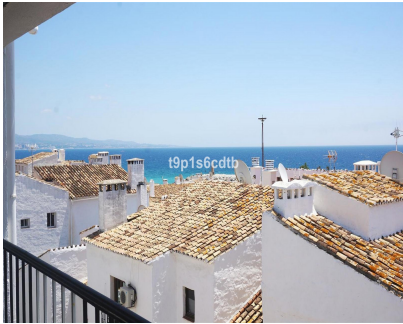

Alquiler Corta - Apartamento - Puerto Banús 2.000€ / Semana

Ref.-ID: R2929403

Puerto Banús

Apartamento

3

3

138 m2

Fabuloso apartamento situado en el corazón de Puerto Banús, en segunda línea de Muelle Ribera, con vistas panorámicas al mar y los barcos. Cuenta con 3 dormitorios, 3 baños (dos de ellos en suite), cocina de estilo abierto al salón-comedor, terraza cubierta, lavadero y todos los servicios y el lujo de Puerto Banús a pie de calle, por lo que no es necesario utilizar coche para desplazarse. Aire acondicionado frío/calor, Wi-fi con fibra óptica, encontrándose equipado para hacer vida normal, en edificio con recinto cerrado, cámaras de seguridad, ascensor y portero automático. Confort total en un entorno inigualable, con todo lo mejor de las grandes marcas a nivel internacional a la puerta de casa, ¡listo para disfrutar!. Ideal como hogar permanente o vacacional para quien guste de disfrutar del glamour de uno de los enclaves más lujosos y exclusivos, del mundo.