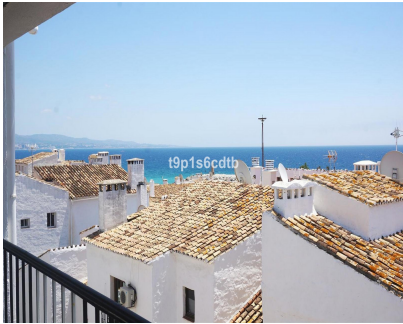

Alquiler Corta - Apartamento - Puerto Banús 2.000€ / Semana

Ref.-ID: R2929403

Puerto Banús

Apartamento

Fabuloso apartamento situado en el corazón de Puerto Banús, en segunda línea de Muelle Ribera, con vistas panorámicas al mar y los barcos. Cuenta con 3 dormitorios, 3 baños (dos de ellos en suite), cocina de estilo abierto al salón-comedor, terraza cubierta, lavadero y todos los servicios y el lujo de Puerto Banús a pie de calle, por lo que no es necesario utilizar coche para desplazarse. Aire acondicionado frío/calor, Wi-fi con fibra óptica, encontrándose equipado para hacer vida normal, en edificio con recinto cerrado, cámaras de seguridad, ascensor y portero automático. Confort total en un entorno inigualable, con todo lo mejor de las grandes marcas a nivel internacional a la puerta de casa, ¡listo para disfrutar!. Ideal como hogar permanente o vacacional para quien guste de disfrutar del glamour de uno de los enclaves más lujosos y exclusivos, del mundo.