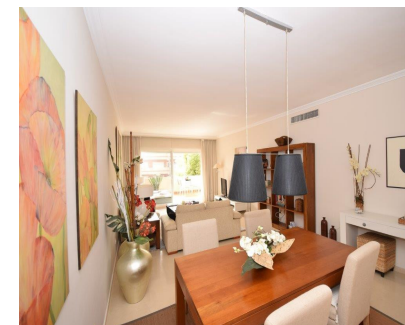

Alquiler Corta - Apartamento - Puerto Banús 1.200€ / Semana

Ref.-ID: R2892902

Puerto Banús

Apartamento

Fantástico apartamento de 2 dormitorios muy bien decorado en una gran ubicación junto a la playa, clubes de playa como Ocean Beach, La Sala Beach o Mistral. Este tranquilo complejo se encuentra en una zona muy apreciada por la proximidad a pie de la playa, Puerto Banús y San Pedro. El apartamento consta de 2 dormitorios, 2 baños, amplio salón-comedor, cocina totalmente equipada y una hermosa terraza orientada al oeste de los jardines comunitarios. Características: Aire acondicionado, garaje, seguridad 24 horas, 2 piscinas. Se renta apartamento Puerto Banús - Marbella - Costa del Sol