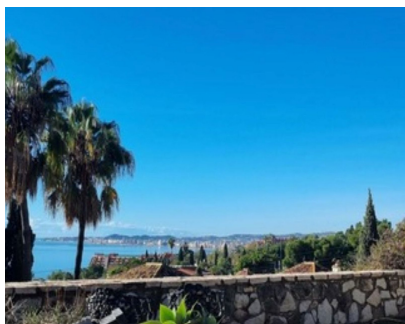

Ventas - Casa - Benalmadena

1.295.000€

Ref.-ID: R5426944

Benalmadena

Casa

4

4

393 m2

800 m2

Esta propiedad consolidada, de diseño arquitectónico, ofrece una combinación inigualable de espacio, comodidad y unas vistas impresionantes. Situada de tal forma que capta unas vistas panorámicas del mar y la montaña, la vivienda cuenta con amplias zonas de estar 4 dormitorios, 4 baños, 3 de ellos en suite, perfectas tanto para recibir invitados como para la vida familiar. Diseñada originalmente en 1968 por Robert Keeler Mosher, un famoso discípulo del reconocido arquitecto Frank Lloyd Wright, el diseño permite disfrutar de un estilo de vida mediterráneo luminoso y aireado, con unos exclusivos techos altos con molduras cóncavas que ocultan la iluminación en las principales zonas de estar. La propiedad también ofrece la opción de un ambiente más acogedor con una chimenea de leña auténtica y techos de yeso decorativos diseñados a medida en otras zonas de estar. Los suelos interiores son de mármol italiano y parqué en las zonas de estar, así como de terrazo y moqueta en los dormitorios. Todos los dormitorios cuentan con amplios armarios empotrados o a medida; dos de ellos disponen de balcones privados y tres tienen baño en suite (con combinación de bañera, ducha y aseo). La zona exterior incluye jardines de fácil mantenimiento con una encantadora torre de dos plantas, una sala de ocio y una amplia piscina, ideal para relajarse o celebrar reuniones. Un garaje cerrado y una cochera ofrecen un amplio espacio de aparcamiento. Las medidas de seguridad reforzadas garantizan la privacidad y la tranquilidad.