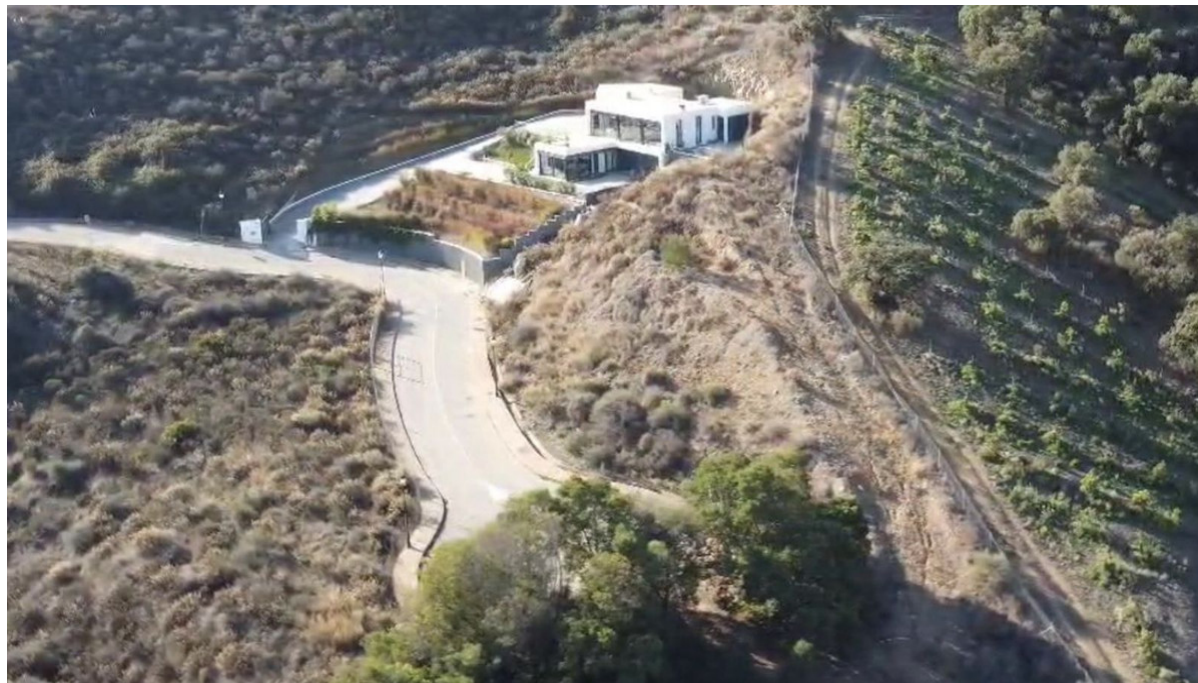

Ventas - Terreno - La Cala Golf 250.000€

Ref.-ID: R5424199

La Cala Golf

Terreno

1649 m2

Parcela urbana con licencia de obra y proyecto incluidos, lista para desarrollar. Una excelente oportunidad para construir en la ubicación muy demandada de La Cala Golf

Posición

- ✓ Cerca de Golf
- ✓ Cerca de los Bosques
- ✓ Urbanización

Orientación

- ✓ Este
- ✓ Sureste

Vistas

- ✓ Mar
- ✓ Montaña
- ✓ Golf