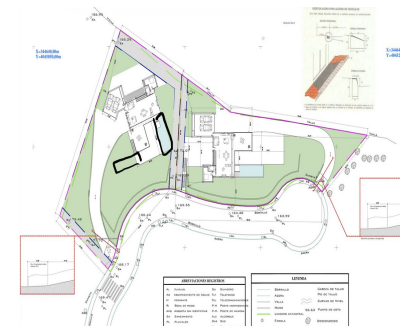

Ventas - Terreno - La Cala Golf 250.000€

Ref.-ID: R5424199

La Cala Golf

Terreno

1649 m2

Parcela urbana con licencia de obra y proyecto incluidos, lista para desarrollar. Una excelente oportunidad para construir en la ubicación muy demandada de La Cala Golf

Posición

- ✓ Cerca de Golf
- ✓ Cerca de los Bosques
- ✓ Urbanización

Orientación

- ✓ Este
- ✓ Sureste

Vistas

- ✓ Mar
- ✓ Montaña
- ✓ Golf