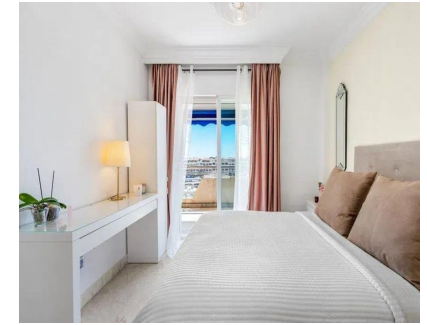

Ventas - Apartamento - Puerto Banús
885.000€

Ref.-ID: R5420974

Puerto Banús

Apartamento

En el corazón de Puerto Banús, este luminoso apartamento de 2 dormitorios y 2 baños ofrece una excelente combinación de ubicación, comodidad y vistas abiertas en una de las zonas más exclusivas de Marbella. Disfruta de una agradable sensación de amplitud y de una amplia terraza orientada al oeste, perfecta para relajarse al aire libre y contemplar los espectaculares atardeceres. En los días despejados, las vistas alcanzan el mar Mediterráneo, el Peñón de Gibraltar e incluso la costa africana. La vivienda se encuentra a pocos pasos de las playas, el puerto deportivo de Puerto Banús, restaurantes, boutiques de lujo, beach clubs y El Corte Inglés, permitiendo disfrutar de todos los servicios sin necesidad de utilizar el coche. El complejo Marina Banús cuenta con piscina, gimnasio, pista de pádel, seguridad y conserjería 24 horas, además de amplias zonas ajardinadas. Plaza de Garaje.también. Gracias a su ubicación privilegiada y a la alta demanda de la zona, esta propiedad representa una magnífica opción tanto como residencia habitual o vacacional como inversión con gran potencial de rentabilidad.