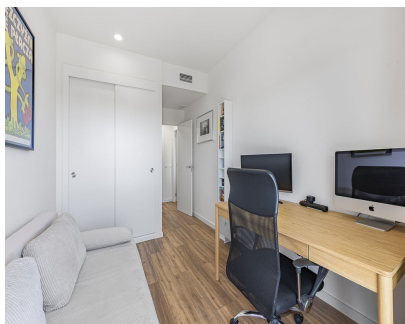

Ventas - Apartamento - Estepona

390.000€

Ref.-ID: R5414938

Estepona

Apartamento

Apartamento moderno en la urbanización Habitat Valle Romano – Cerca del campo de golf Nos complace presentarles un moderno apartamento de segunda mano, ubicado en la prestigiosa urbanización Habitat Valle Romano, que consta de 115 amplios apartamentos y áticos, divididos en dos fases. La urbanización destaca por su arquitectura moderna, amplias terrazas y magníficas vistas al mar, al campo de golf y a la vegetación circundante. El complejo está vallado y vigilado, garantizando la seguridad, la privacidad y el confort de los residentes. La urbanización cuenta con zonas verdes bien cuidadas, piscina, gimnasio totalmente equipado, garaje subterráneo y trasteros. La urbanización se encuentra al oeste de Estepona, en una ubicación privilegiada, cerca del mar y de uno de los campos de golf más prestigiosos de la región. El apartamento, situado en una planta baja elevada, ha sido diseñado con acabados de alta calidad. Sus amplios ventanales proporcionan una excelente iluminación interior, y su distribución funcional se basa en un espacio diáfano. Dispone de un amplio salón con cocina americana, cómodos dormitorios con armarios empotrados y una gran terraza ideal para relajarse. El apartamento incluye una plaza de aparcamiento y un trastero. En las inmediaciones encontrará numerosos campos de golf, preciosas playas con restaurantes y paseos marítimos, y toda la infraestructura de Estepona, incluyendo tiendas, supermercados y una amplia oferta cultural. Las excelentes conexiones por carretera permiten un rápido acceso al aeropuerto de Málaga (aprox. 1 hora). Localidades populares como Sotogrande, Tarifa y Gibraltar también se encuentran cerca.