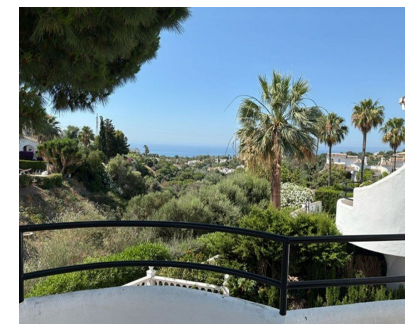

Ventas - Casa - Calahonda

420.000€

Ref.-ID: R5413195

Calahonda

Casa

Comunidad: 1,356 EUR / año

3

2.5

120 m2

Encantadora casa adosada de tres plantas con un potencial ilimitado e impresionantes vistas al campo y al mar. Descubra esta luminosa casa adosada, diseñada a la perfección para disfrutar del estilo de vida mediterráneo. Distribuida en tres niveles, la propiedad ofrece amplios espacios habitables, abundante luz natural y preciosas vistas panorámicas al campo y al mar. La planta principal cuenta con una cocina abierta integrada al salón-comedor, creando un espacio acogedor para la vida familiar y para recibir invitados. Desde aquí, se accede directamente a una terraza privada, ideal para comer al aire libre y relajarse. Un aseo de cortesía en esta planta añade mayor comodidad. Uno de los atractivos de la propiedad es su solárium privado, un espacio maravilloso para disfrutar del sol durante todo el año, recibir a amigos o simplemente admirar las vistas panorámicas. La planta baja consta de tres cómodas habitaciones y dos baños, que ofrecen privacidad y funcionalidad tanto para residentes como para invitados. Situada en un tranquilo complejo residencial con piscina comunitaria, esta casa adosada es ideal como residencia permanente, casa de vacaciones o propiedad de inversión en la Costa del Sol. Gracias a su distribución versátil, interiores espaciosos y excelentes zonas exteriores, esta propiedad ofrece un potencial excepcional para modernizarla y personalizarla, permitiéndole crear un hogar verdaderamente único, adaptado a sus gustos y estilo de vida. Una oportunidad fantástica en una ubicación privilegiada.