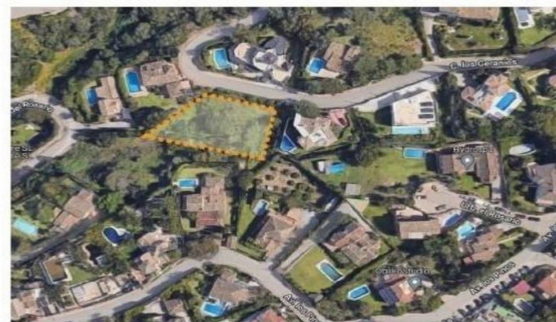

Ventas - Terreno - El Rosario

420.000€

ESTUDIO PARCELA 1

SUPERFICIE:.....	1.275m2
CONSTRUCCIÓN PREVISTA:.....	CALIFICACIÓN: U.E.-4 VIV. UNIFAMILIAR EXENTA
	EDIFICABILIDAD: 0,30m2t/m2s=382,50m2
	PARCELA MÍNIMA: 1.000m2 OCUPACIÓN: 25%
	ALTURA DE EDIFICACIÓN: PB+1

Ref.-ID: R5389087

El Rosario

Terreno

Comunidad: 480 EUR / año

1275 m2

Se vende preciosa parcela urbana en la parte media de la urbanización El Rosario. Tiene vista parcial al mar. Orientación Sur-Oeste.

Posición

- ✓ Cerca de Tiendas
- ✓ Cerca de Colegios
- ✓ Urbanización

Orientación

- ✓ Suroeste

Vistas

- ✓ Mar

Categoría

- ✓ Ganga