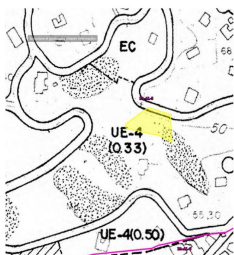

Ventas - Terreno - El Rosario

420.000€