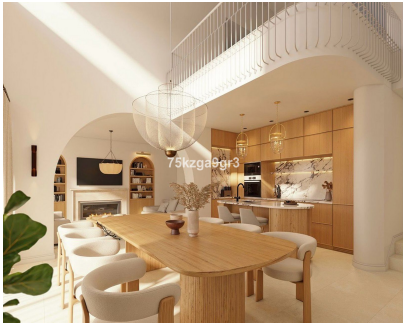

Ventas - Casa - Marbella
1.940.000€

Ref.-ID: R5388922

Marbella

Casa

4

4

200 m2

420 m2

- Villa mediterránea contemporánea - Aproximadamente 200 m² construidos - Jardín privado de unos 420 m² - Piscina y amplias zonas exteriores - Salón de doble altura - Cocina de diseño con isla central - Master suite con patio privado wellness - Terraza con vistas despejadas - Zona despacho abierta - Diseño arquitectónico exclusivo - Ubicación premium en Marbella

Orientación

- ✓ Norte
- ✓ Este
- ✓ Sur
- ✓ Oeste

Aparcamiento

- ✓ Garaje

Estado

- ✓ Excelente
- ✓ Reformado Recientemente

Categoría

- ✓ Lujo

Piscina

- ✓ Privada

Vistas

- ✓ Mar
- ✓ Montaña
- ✓ Jardín

Características

- ✓ Terraza Cubierta
- ✓ Terraza Privada
- ✓ Baño En-Suite

Jardin

- ✓ Privado