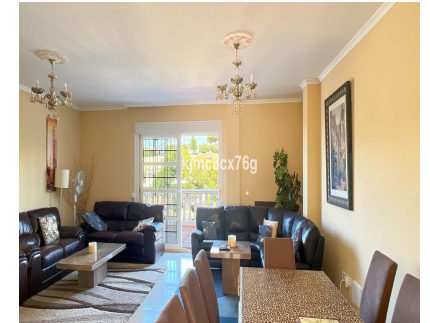

Ventas - Casa - Calahonda

895.000€

Ref.-ID: R5388100

Calahonda

Casa

5

4

333 m2

Enorme villa de calidad frente al golf en Calahonda. Con tres niveles más solárium, la propiedad se divide de la siguiente manera: en la planta principal hay un hall de entrada, al lado de una gran sala que podría ser una oficina, otro salón o un dormitorio más. Sigue el salón principal, bastante grande, así como su cocina. Desde ambos se accede a la terraza principal. También en este nivel tenemos una alacena así como un aseo. En la planta superior se encuentran los 4 dormitorios, entre ellos el principal, ensuite y con salida a terraza propia. Un baño completa esta planta. Posteriormente el solárium nos ofrece bellas vistas al mar y al golf, mucha tranquilidad y espacio para una cocina y/o barbacoa. En su extenso sótano con espacio para dos vehículos hay también un apartamento con acceso independiente. El mismo ofrece sala de estar, cocina, dormitorio y baño completo. En este nivel tenemos otra gran terraza. Dentro de la parcela hay espacio para piscina, así como una gran terraza frontal. La villa ofrece muchas posibilidades gracias a su amplitud, siendo perfecta para una gran familia o como residencia vacacional.