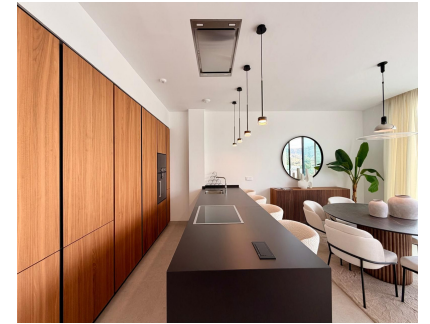

Ventas - Apartamento - Marbella
1.790.000€

Ref.-ID: R5387005

Marbella

Apartamento

Ubicado en la prestigiosa urbanización Sunset en Artola Alta, una de las zonas más exclusivas y demandadas de Marbella, este impresionante ático ofrece inigualables vistas panorámicas al mar Mediterráneo, la bahía de Marbella y las montañas circundantes, con espectaculares puestas de sol desde cada terraza. Los elegantes interiores combinan estilo y funcionalidad, destacando un luminoso salón de concepto abierto con moderna chimenea y acceso directo a la terraza, una cocina totalmente equipada de Gaggenau con vinoteca y una sofisticada barra de desayuno. La propiedad dispone de 3 amplios dormitorios en suite, incluyendo una magnífica suite principal con vistas al mar, además de un aseo de invitados. El ático se vende completamente amueblado y listo para entrar a vivir. Todo el mobiliario, equipamiento y electrodomésticos son completamente nuevos y han sido cuidadosamente preparados para el nuevo propietario. La vivienda nunca ha sido habitada: nadie ha dormido en las camas ni utilizado los muebles, ofreciendo una experiencia de estreno absoluto. Las zonas exteriores son excepcionales: • Terraza principal con zona chill-out, barbacoa y comedor exterior • Solárium privado en la azotea con piscina infinity y espectaculares vistas al atardecer La propiedad incluye además 2 plazas de garaje subterráneas y un trastero. Esta exclusiva residencia boutique cuenta con 2 piscinas comunitarias y elegantes zonas ajardinadas de relax. Ubicación privilegiada: a pocos pasos de Cabopino Golf, el puerto deportivo de Cabopino, playas de arena y las protegidas Dunas de Artola. Cerca de restaurantes, tiendas, colegios internacionales y todos los servicios. A solo 15 minutos del centro de Marbella y 30 minutos del Aeropuerto de Málaga. Una oportunidad única para disfrutar del auténtico lujo mediterráneo, privacidad y confort en una de las mejores ubicaciones de la Costa del Sol.