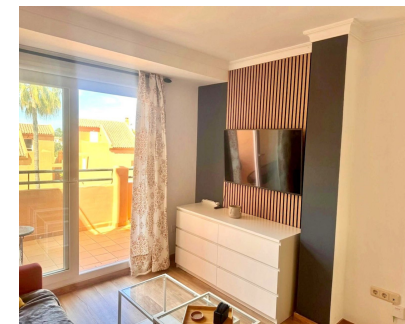

Ventas - Apartamento - Elviria

299.000€

Ref.-ID: R5380177

Elviria

Apartamento

Comunidad: 1,440 EUR / año

IBI: 460 EUR / año

Basura: 185 EUR / año

1

1

60 m2

¿Buscas vivienda vacacional o residencia en Elviria, Marbella Este? Este elegante apartamento en Los Lagos de Santa María Golf se encuentra en un complejo muy demandado que combina estilo, confort y excelente potencial de inversión. Completamente renovado, ofrece una experiencia de vida sofisticada con una terraza soleada con vistas al mar, jardines maduros muy bien cuidados y una piscina comunitaria. Dispone de un amplio dormitorio principal con baño en suite, cocina moderna de concepto abierto con barra de desayuno y electrodomésticos Siemens y Bosch, suelos laminados nuevos, baño renovado con ducha a ras de suelo y aire acondicionado centralizado. La propiedad incluye ascensor y plaza de aparcamiento privada, y desde su terraza orientada al sureste se disfrutan vistas al mar y agradables horas de sol por la mañana. Ubicada a pocos minutos de tiendas, restaurantes, campos de golf y exclusivos beach clubs como Nikki Beach y La Plage Casanis. Con licencia turística en vigor, es una excelente oportunidad de inversión con alta rentabilidad en alquiler vacacional.