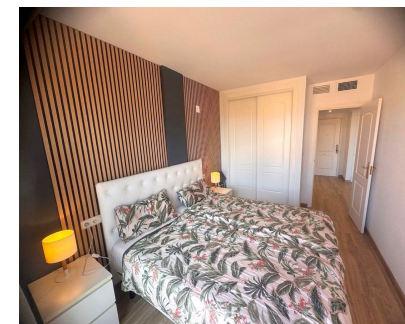

Ventas - Apartamento - Elviria

299.000€

Ref.-ID: R5380177

Elviria

Apartamento

Comunidad: 1,440 EUR / año

IBI: 460 EUR / año

Basura: 185 EUR / año

1

1

60 m2

¿Buscas vivienda vacacional o residencia en Elviria, Marbella Este? Este elegante apartamento en Los Lagos de Santa María Golf se encuentra en un complejo muy demandado que combina estilo, confort y excelente potencial de inversión. Completamente renovado, ofrece una experiencia de vida sofisticada con una terraza soleada con vistas al mar, jardines maduros muy bien cuidados y una piscina comunitaria. Dispone de un amplio dormitorio principal con baño en suite, cocina moderna de concepto abierto con barra de desayuno y electrodomésticos Siemens y Bosch, suelos laminados nuevos, baño renovado con ducha a ras de suelo y aire acondicionado centralizado. La propiedad incluye ascensor y plaza de aparcamiento privada, y desde su terraza orientada al sureste se disfrutan vistas al mar y agradables horas de sol por la mañana. Ubicada a pocos minutos de tiendas, restaurantes, campos de golf y exclusivos beach clubs como Nikki Beach y La Plage Casanis. Con licencia turística en vigor, es una excelente oportunidad de inversión con alta rentabilidad en alquiler vacacional.