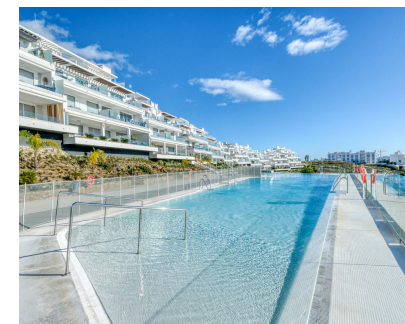

Ventas - Apartamento - Estepona
575.000€

Ref.-ID: R5379028

Estepona

Apartamento

Comunidad: 4,548 EUR / año

IBI: 690 EUR / año

Basura: 148 EUR / año

3

2

101 m2

Apartamento Planta Baja, Estepona, Costa del Sol. 3 Dormitorios, 2 Baños, Construidos 87 m², Terraza 48 m². Posición : Cerca del Mar, Cerca de Ciudad, Cerca de Colegios, Urbanización. Orientación : Oeste. Estado : Excelente. Piscina : Comunitaria, Piscina de Niños. Climatización : Aire Acondicionado, A/A Preinstalado, A/A Caliente, A/A Frio. Vistas : Mar, Montaña, Panorámicas, Jardín, Piscina. Características : Terraza Cubierta, Ascensor, Armarios Empotrados, Terraza Privada, Gimnasio, Sauna, Trastero, Baño En-Suite, Doble acristalamiento, 24 Horas Recepción, Restaurant, Fibra óptica. Muebles : Opcionales. Cocina : Equipada. Jardin : Comunitario. Seguridad : Recinto Cerrado, Persianas Eléctricas, Seguridad 24 Horas. Aparcamiento : Subterráneo. Servicios Públicos : Electricidad, Agua Potable. Categoría : Golf, Casas de vacaciones, Reventa.