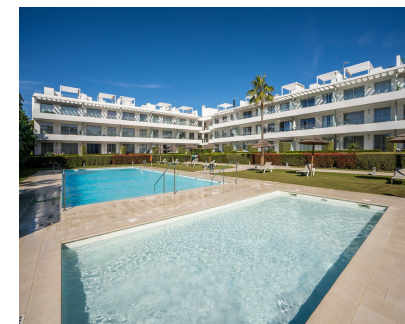

Ventas - Apartamento - Bel Air
549.950€

Ref.-ID: R5371648

Bel Air

Apartamento

3

3

128 m2

Hermoso apartamento en el primer piso (127m2) con un gran balcón perfecto para tomar el sol y cenar al aire libre. Este apartamento contemporáneo de 3 dormitorios es muy cómodo y está bien amueblado. ¡La ubicación es perfecta para familias con 2 supermercados a la vuelta de la esquina, farmacia, gimnasio, restaurantes, bares y una hermosa playa a solo unos minutos a pie! Situado en la nueva Milla de Oro ¡A menos de 10 minutos en coche de Marbella, Estepona, San Pedro y Puerto Banús! Parking subterráneo, Ascensores y zonas de fácil acceso. El espacio 3 habitaciones dobles con dos camas individuales en una de las habitaciones, cocina completamente equipada, 2 baños (1 en suite), WiFi, TV con canales deportivos del Reino Unido. Estacionamiento subterráneo para un automóvil, piscina infantil compartida con socorrista de guardia de abril a noviembre y área de juegos para niños en la parte trasera. Ideal para todos aquellos amantes del golf, tenis, padel. Situada a solo 500 metros de Playa el Saladillo con una suave entrada al mar, esta nueva urbanización de Belaire le da la bienvenida a un entorno acogedor para los niños con cuidados jardines, piscina comunitaria y piscina infantil y garantiza unas vacaciones exquisitas para usted y su familia.