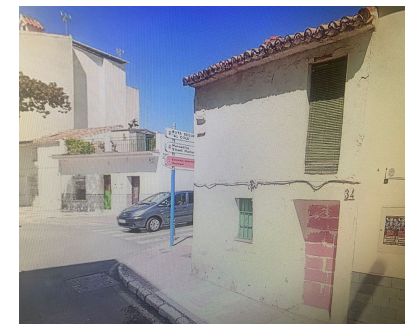

Ventas - Terreno - Torremolinos 340.000€

Ref.-ID: R5368015

Torremolinos

Terreno

2

92 m2

115 m2

¡Descubre una oportunidad única en el corazón de Torremolinos! Parcela con casa antigua de dos plantas en el centro de Torremolinos. Se trata de una propiedad antigua en ruina para reconstruir or reformar por completo. La parcela tiene 117 m². Se puede construir un edificio de 4 plantas + sótano: 2 apartamentos en la primera, segunda y tercera planta y un ático en la última. El proyecto no está disponible, por lo que el comprador debe obtener los proyectos y la licencia de obra necesarias. No pierda esta oportunidad única de construir en una de las localidades más codiciadas de la Costa del Sol Occidental. Contáctenos para más información.

Posición

- ✓ Ciudad
- ✓ Área Comercial
- ✓ Lado de la Playa
- ✓ Cerca de Puerto
- ✓ Cerca de Tiendas
- ✓ Cerca del Mar
- ✓ Cerca de Colegios
- ✓ Cerca de Marina

Orientación

- ✓ Suroeste

Estado

- ✓ Nueva Construcción