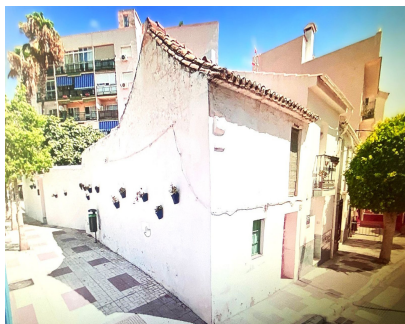

Ventas - Terreno - Torremolinos 340.000€

Ref.-ID: R5368015

Torremolinos

Terreno

2

92 m2

115 m2

¡Descubre una oportunidad única en el corazón de Torremolinos! Parcela con casa antigua de dos plantas en el centro de Torremolinos. Se trata de una propiedad antigua en ruina para reconstruir or reformar por completo. La parcela tiene 117 m². Se puede construir un edificio de 4 plantas + sótano: 2 apartamentos en la primera, segunda y tercera planta y un ático en la última. El proyecto no está disponible, por lo que el comprador debe obtener los proyectos y la licencia de obra necesarias. No pierda esta oportunidad única de construir en una de las localidades más codiciadas de la Costa del Sol Occidental. Contáctenos para más información.