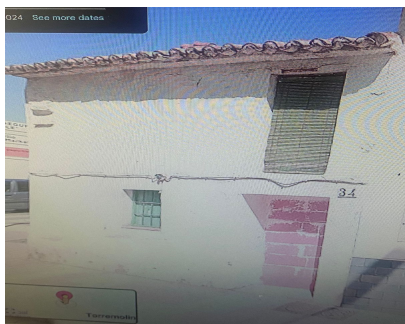

Ventas - Terreno - Torremolinos 340.000€

Ref.-ID: R5368015

Torremolinos

Terreno

2

92 m2

115 m2

¡Descubre una oportunidad única en el corazón de Torremolinos! Parcela con casa antigua de dos plantas en el centro de Torremolinos. Se trata de una propiedad antigua en ruina para reconstruir or reformar por completo. La parcela tiene 117 m². Se puede construir un edificio de 4 plantas + sótano: 2 apartamentos en la primera, segunda y tercera planta y un ático en la última. El proyecto no está disponible, por lo que el comprador debe obtener los proyectos y la licencia de obra necesarias. No pierda esta oportunidad única de construir en una de las localidades más codiciadas de la Costa del Sol Occidental. Contáctenos para más información.