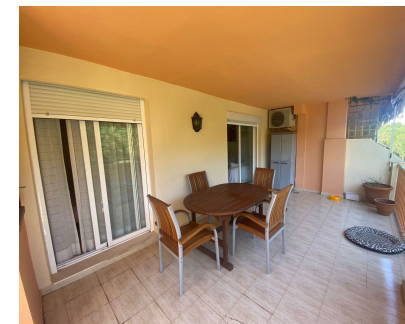

Ventas - Apartamento - Calahonda
280.000€

Ref.-ID: R5367637

Calahonda

Apartamento

2

1

71 m2

Imagina un refugio donde cada día comienza con un rayo de sol y la brisa del Mediterráneo. Enclavada en el corazón de la codiciada Calahonda Royale, esta luminosa propiedad te ofrece una oportunidad única para crear la vida que siempre has soñado. La Propiedad: Este apartamento, bañado por luz natural, te invita a relajarte y disfrutar del estilo de vida mediterráneo. Su amplia terraza, el lugar perfecto para cenas al aire libre o simplemente para contemplar el cielo azul, es un verdadero oasis de paz. Espacios para Vivir: Un acogedor salón-comedor, el corazón de la casa, perfecto para reuniones y momentos compartidos. Una cocina funcional que espera tu toque personal para convertirse en el epicentro culinario. Dormitorios diseñados para el descanso, con armarios empotrados que maximizan el espacio. Baños completos, incluyendo un aseo de cortesía para mayor comodidad. Un Estilo de Vida: Vivir en Calahonda Royale significa disfrutar de: Piscinas comunitarias refrescantes para los días calurosos. Zonas ajardinadas meticulosamente mantenidas para pasear y desconectar. Una ubicación inmejorable: a solo unos minutos de la playa y con acceso a todos los servicios (restaurantes, bares, supermercados). Un Toque Personal, Un Gran Valor: Aunque la propiedad necesita unos pequeños retoques, es la oportunidad perfecta para personalizarla y crear tu hogar ideal. Con un poco de imaginación y cariño, este apartamento se convertirá en una inversión segura y un lugar que llamarás hogar con orgullo. ¡No dejes pasar esta oportunidad! Contáctanos hoy mismo para concertar una visita.