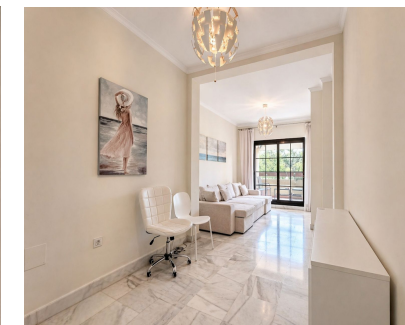

Ventas - Apartamento - Hacienda del Sol
430.000€

Ref.-ID: R5367256

Hacienda del Sol

Apartamento

Este apartamento de dos dormitorios y dos baños, situado en una planta intermedia de la prestigiosa urbanización cerrada Hacienda del Sol, ofrece una combinación perfecta de confort, comodidad y un estilo de vida de resort. La propiedad cuenta con una distribución luminosa y funcional, con un salón que se abre a una terraza cubierta con vistas a los jardines y la piscina, ideal para relajarse o disfrutar de comidas al aire libre durante todo el año. Ambos dormitorios son amplios, y el principal dispone de baño en suite. Los residentes del complejo disfrutan de jardines comunitarios impecablemente cuidados y varias piscinas, así como de instalaciones de bienestar que incluyen gimnasio y sauna, creando un entorno cómodo y activo. El apartamento también incluye un trastero privado y una plaza de aparcamiento, lo que añade mayor practicidad. Con una ubicación ideal, la propiedad se encuentra a poca distancia a pie de la playa, tiendas, restaurantes y transporte público, lo que la convierte en una excelente opción tanto para residencia permanente como para vacaciones en la Costa del Sol.