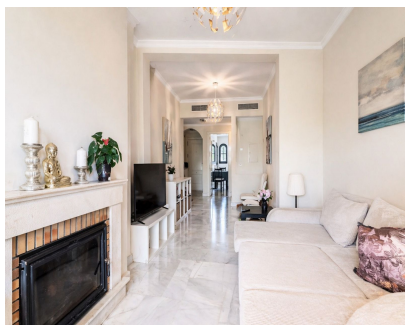

Ventas - Apartamento - Hacienda del Sol
430.000€

Ref.-ID: R5367256

Hacienda del Sol

Apartamento

Este apartamento de dos dormitorios y dos baños, situado en una planta intermedia de la prestigiosa urbanización cerrada Hacienda del Sol, ofrece una combinación perfecta de confort, comodidad y un estilo de vida de resort. La propiedad cuenta con una distribución luminosa y funcional, con un salón que se abre a una terraza cubierta con vistas a los jardines y la piscina, ideal para relajarse o disfrutar de comidas al aire libre durante todo el año. Ambos dormitorios son amplios, y el principal dispone de baño en suite. Los residentes del complejo disfrutan de jardines comunitarios impecablemente cuidados y varias piscinas, así como de instalaciones de bienestar que incluyen gimnasio y sauna, creando un entorno cómodo y activo. El apartamento también incluye un trastero privado y una plaza de aparcamiento, lo que añade mayor practicidad. Con una ubicación ideal, la propiedad se encuentra a poca distancia a pie de la playa, tiendas, restaurantes y transporte público, lo que la convierte en una excelente opción tanto para residencia permanente como para vacaciones en la Costa del Sol.