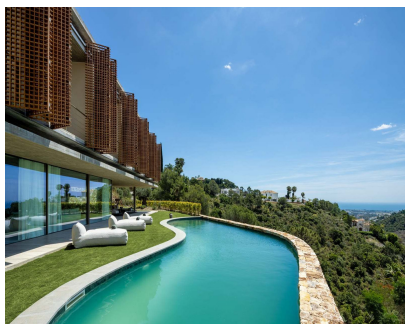

Ventas - Casa - Benahavís
10.800.000€

Ref.-ID: R5362864

Benahavís

Casa

Hay viviendas que simplemente se habitan... y otras que se sienten desde el primer instante. Esta villa de nueva construcción ha sido concebida como un refugio contemporáneo donde la arquitectura, la luz natural y el paisaje se integran con absoluta armonía. Sus líneas modernas y sus techos altos potencian una sensación de amplitud constante, mientras que las vistas abiertas al mar y la montaña acompañan cada estancia. El salón principal, presidido por una elegante chimenea, se abre de forma fluida hacia amplias terrazas donde el estilo de vida mediterráneo cobra todo su sentido. La cocina, totalmente equipada con electrodomésticos de alta gama, combina diseño y funcionalidad, pensada tanto para el día a día como para momentos especiales. Los grandes ventanales con doble acristalamiento permiten que la luz natural sea protagonista durante todo el día. En la zona de descanso, los dormitorios han sido diseñados para ofrecer privacidad y confort, destacando el dormitorio principal con vestidor y vistas panorámicas. Los materiales seleccionados, como los suelos de mármol y la carpintería de alta calidad, aportan una elegancia atemporal, mientras que el suelo radiante y el sistema de climatización garantizan bienestar en cualquier época del año. Pensada para el disfrute y el cuidado personal, la villa incorpora una completa área de bienestar con spa, sauna, jacuzzi, gimnasio y piscina interior climatizada. Además, dispone de sala de cine privada, creando espacios diseñados tanto para el relax como para el entretenimiento sin salir de casa. En el exterior, el jardín privado y la piscina se convierten en el escenario perfecto para disfrutar del clima de la Costa del Sol. La zona chill out y la cocina exterior invitan a compartir momentos únicos, siempre acompañados de vistas abiertas que conectan con la naturaleza y el mar en un entorno de total privacidad.