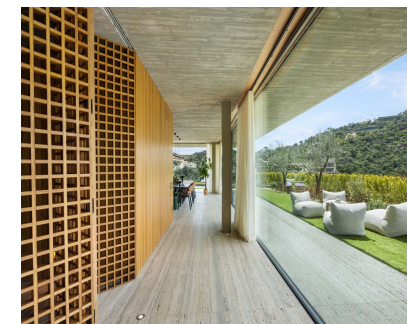

Ventas - Casa - Benahavís
10.800.000€

Ref.-ID: R5362864

Benahavís

Casa

Hay viviendas que simplemente se habitan... y otras que se sienten desde el primer instante. Esta villa de nueva construcción ha sido concebida como un refugio contemporáneo donde la arquitectura, la luz natural y el paisaje se integran con absoluta armonía. Sus líneas modernas y sus techos altos potencian una sensación de amplitud constante, mientras que las vistas abiertas al mar y la montaña acompañan cada estancia. El salón principal, presidido por una elegante chimenea, se abre de forma fluida hacia amplias terrazas donde el estilo de vida mediterráneo cobra todo su sentido. La cocina, totalmente equipada con electrodomésticos de alta gama, combina diseño y funcionalidad, pensada tanto para el día a día como para momentos especiales. Los grandes ventanales con doble acristalamiento permiten que la luz natural sea protagonista durante todo el día. En la zona de descanso, los dormitorios han sido diseñados para ofrecer privacidad y confort, destacando el dormitorio principal con vestidor y vistas panorámicas. Los materiales seleccionados, como los suelos de mármol y la carpintería de alta calidad, aportan una elegancia atemporal, mientras que el suelo radiante y el sistema de climatización garantizan bienestar en cualquier época del año. Pensada para el disfrute y el cuidado personal, la villa incorpora una completa área de bienestar con spa, sauna, jacuzzi, gimnasio y piscina interior climatizada. Además, dispone de sala de cine privada, creando espacios diseñados tanto para el relax como para el entretenimiento sin salir de casa. En el exterior, el jardín privado y la piscina se convierten en el escenario perfecto para disfrutar del clima de la Costa del Sol. La zona chill out y la cocina exterior invitan a compartir momentos únicos, siempre acompañados de vistas abiertas que conectan con la naturaleza y el mar en un entorno de total privacidad.