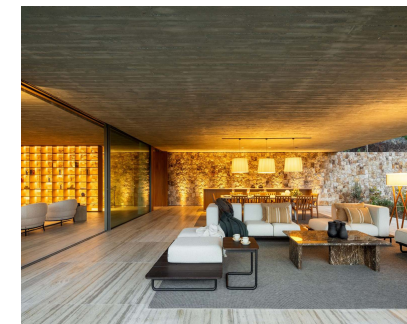

Ventas - Casa - Benahavís
10.800.000€

Ref.-ID: R5362864

Benahavís

Casa

Hay viviendas que simplemente se habitan... y otras que se sienten desde el primer instante. Esta villa de nueva construcción ha sido concebida como un refugio contemporáneo donde la arquitectura, la luz natural y el paisaje se integran con absoluta armonía. Sus líneas modernas y sus techos altos potencian una sensación de amplitud constante, mientras que las vistas abiertas al mar y la montaña acompañan cada estancia. El salón principal, presidido por una elegante chimenea, se abre de forma fluida hacia amplias terrazas donde el estilo de vida mediterráneo cobra todo su sentido. La cocina, totalmente equipada con electrodomésticos de alta gama, combina diseño y funcionalidad, pensada tanto para el día a día como para momentos especiales. Los grandes ventanales con doble acristalamiento permiten que la luz natural sea protagonista durante todo el día. En la zona de descanso, los dormitorios han sido diseñados para ofrecer privacidad y confort, destacando el dormitorio principal con vestidor y vistas panorámicas. Los materiales seleccionados, como los suelos de mármol y la carpintería de alta calidad, aportan una elegancia atemporal, mientras que el suelo radiante y el sistema de climatización garantizan bienestar en cualquier época del año. Pensada para el disfrute y el cuidado personal, la villa incorpora una completa área de bienestar con spa, sauna, jacuzzi, gimnasio y piscina interior climatizada. Además, dispone de sala de cine privada, creando espacios diseñados tanto para el relax como para el entretenimiento sin salir de casa. En el exterior, el jardín privado y la piscina se convierten en el escenario perfecto para disfrutar del clima de la Costa del Sol. La zona chill out y la cocina exterior invitan a compartir momentos únicos, siempre acompañados de vistas abiertas que conectan con la naturaleza y el mar en un entorno de total privacidad.