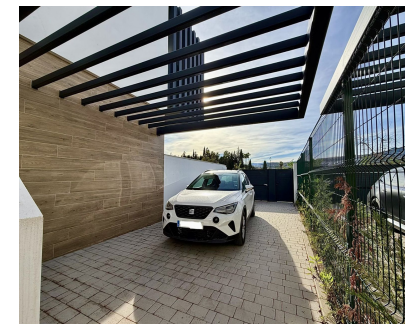

# 745.000€

Ref.-ID: R5361991

Atalaya

Casa

3

2.5

112 m2

MODERNA CASA DE 3 HABITACIONES EN VENTA EN ATALAYA, ESTEPONA Venta: 745.000 € Moderna villa adosada en Atalaya, cerca de los campos de golf de Atalaya y El Paraíso. La propiedad tiene orientación oeste, se encuentra en una parcela privada e incluye aparcamiento privado. El salón-comedor diáfano integra cocina, comedor y sala de estar, con acceso directo a una amplia terraza y vistas panorámicas. En la planta baja hay un aseo de cortesía. En la planta superior se encuentran tres dormitorios: el principal con baño en suite, un segundo dormitorio con acceso a una terraza y un tercer dormitorio que comparte baño. La vivienda cuenta con calefacción por suelo radiante y aire acondicionado aerotérmico, además de ventanas de aluminio con doble acristalamiento y suelos de porcelana en toda la casa. Los residentes tienen acceso a una piscina comunitaria. La ubicación es conveniente, a unos 2 km de tiendas y restaurantes, a 4 km de la playa y a 6 km de San Pedro, con buenas conexiones a Marbella, Puerto Banús y Estepona.