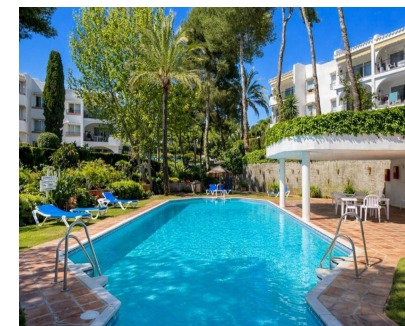

Ventas - Apartamento - Miraflores

248.000€

Ref.-ID: R5361940

Miraflores

Apartamento

Comunidad: 1,560 EUR / año

IBI: 256 EUR / año

Basura: 77 EUR / año

1

1

58 m2

Encantador Estudio en Primera Planta Esquina en Miraflores con Terraza Orientada al Sur y Jardines Este encantador estudio en primera planta y en esquina, construido en 1983, está idealmente situado en la muy demandada zona de Miraflores, ofreciendo una perfecta combinación de confort, comodidad y un entorno atractivo. Ubicado en unos jardines comunitarios bellamente mantenidos, la propiedad disfruta de agradables vistas al jardín y de un entorno residencial tranquilo. Con una superficie construida de 66 m², el apartamento está bien distribuido y cuidadosamente diseñado. Dispone de un acogedor hall de entrada con puerta principal nueva, un baño y una práctica cocina americana. La zona de descanso cuenta con armarios empotrados con puertas espejadas que ofrecen amplio espacio de almacenamiento y dispone de aire acondicionado, integrándose perfectamente con la zona principal de estar. Un encantador salón-comedor a doble nivel crea un espacio luminoso y confortable, ideal tanto para relajarse como para recibir invitados. La propiedad cuenta con grandes ventanales de patio de doble acristalamiento recientemente instalados, que permiten la entrada de abundante luz natural y dan acceso directo a la terraza privada orientada al sur con vistas a los jardines comunitarios. Ubicado a tan solo 500 metros de la playa, el apartamento ofrece fácil acceso a la animada comunidad de Miraflores y a su excelente variedad de servicios locales. Esta propiedad representa una vivienda ideal como residencia vacacional, inversión para alquiler o para vivir todo el año.