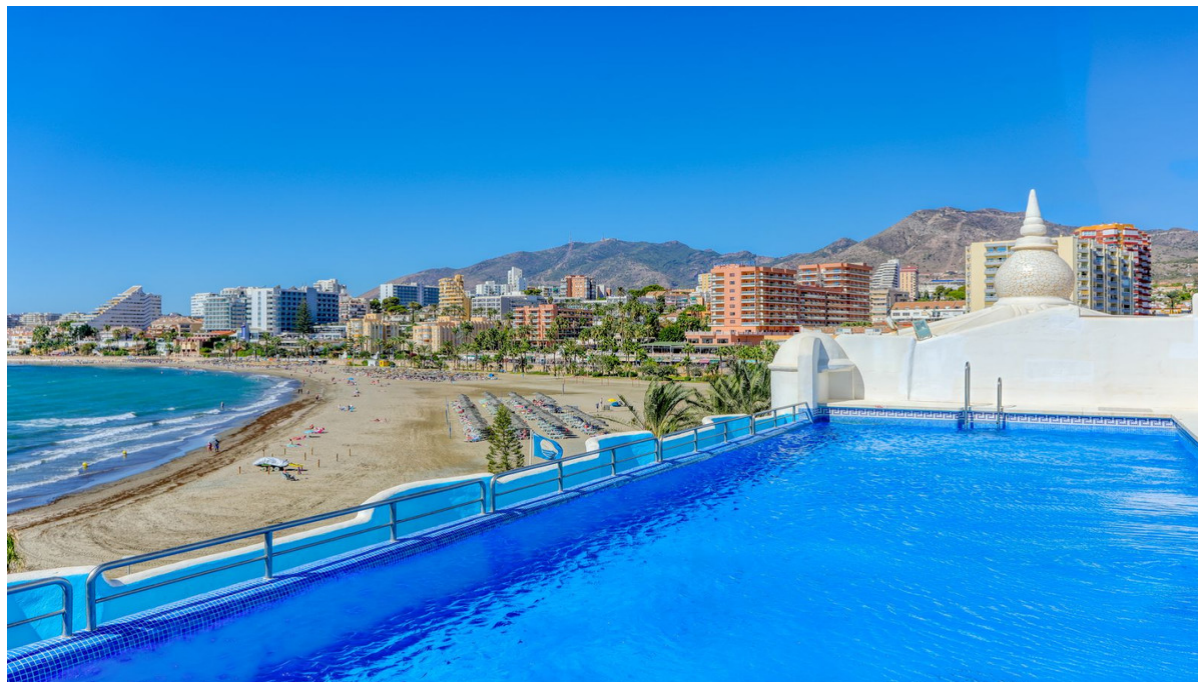

Ventas - Apartamento - Benalmadena Costa

529.000€

Ref.-ID: R5359276

Benalmadena Costa

Apartamento

Comunidad: 1,500 EUR / año

2

2

142 m2

ESPECTACULAR APARTAMENTO EN PRIMERA LINEA DE PLAYA EN UNO DE LOS MEJORES PUERTOS DEPOTIVOS DE ESPAÑA, lugar de ensueño, listo para entrar a disfrutarlo, con todo lujo de detalles, salón espectacular comunicado a terraza cerrada con cortinas de cristal para disfrute de todo el año, cocina integrada a salón con barra de grandes dimensiones, dos habitaciones dobles y dos baños mas una tercera habitación para invitados, situado en un bajo pero con altura, situado en pleno Puerto Marina, junto al Club Náutico y rodeado de todo tipo de servicios. Comunicación envidiable, a tan solo 20 minutos del aeropuerto y Málaga, a 20 minutos de Fuengirola y a 35 minutos de Marbella. Tanto para vivienda habitual como para lugar de vacaciones. Existen pocas oportunidades de disfrutar de un lugar tan exclusivo, rodeado de todo pero en zona tranquila y sin ruidos, con su piscina comunitaria en la azotea y sus zonas habilitadas para tomar el sol con las mejores vistas de la costa y del puerto deportivo. En cumplimiento del RD de la Junta de Andalucía 218/2005 de 11 de Octubre se informa a los Sres. consumidores que en los precios indicados no están incluidos los gastos derivados de la compra de inmuebles según las leyes vigentes, (ITP, gastos notariales. etc.). No existen honorarios de intermediación inmobiliaria adicionales al precio de venta.