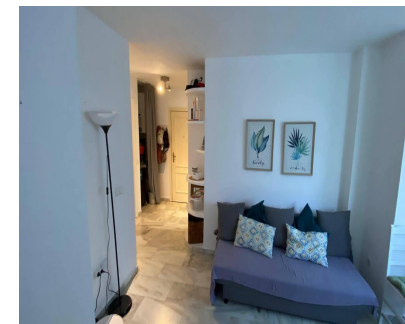

Ventas - Apartamento - Benalmadena

291.600€

Ref.-ID: R5357317

Benalmadena

Apartamento

1

1

65 m²

Bajo con terraza en urbanización con piscina junto al campo de golf en Benalmádena Se vende acogedora vivienda en planta baja de 65 m², ideal tanto como residencia habitual, segunda vivienda o inversión. La propiedad dispone de 1 dormitorio, 1 baño completo, y una agradable terraza con vistas al campo de golf. Cuenta con cocina amueblada y equipada, armario empotrado y aire acondicionado, ofreciendo comodidad durante todo el año. Ubicada en un recinto cerrado con excelentes zonas comunes: piscina, jardines y pistas de tenis, además de aparcamiento comunitario. La vivienda tiene orientación norte, lo que aporta una temperatura más agradable en los meses más cálidos. Situada en una zona tranquila y bien comunicada, rodeada de campos de golf y con fácil acceso a servicios, comercios y la costa. Importante: Actualmente no es posible realizar visitas hasta el mes de junio. De conformidad con el Decreto 218/2005, de 11 de octubre, por el que se aprueba el Reglamento de información al consumidor en la compraventa y arrendamiento de viviendas en Andalucía, se informa al cliente que los gastos notariales, registrales, I.T.P., y demás gastos inherentes a la compraventa o arrendamiento no están incluidos en el precio. Los honorarios de intermediación están incluidos en el precio. La información facilitada, incluyendo superficies, precios, condiciones y disponibilidad del inmueble, tiene carácter meramente informativo y no constituye oferta contractual vinculante, pudiendo estar sujeta a modificaciones sin previo aviso, debiendo confirmarse la disponibilidad del inmueble en el momento de la consulta. Certificado energético en trámite.