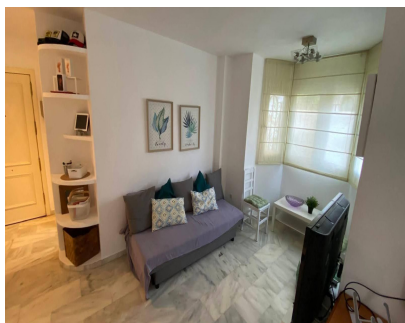

Ventas - Apartamento - Benalmadena

291.600€

Ref.-ID: R5357317

Benalmadena

Apartamento

1

1

65 m²

Bajo con terraza en urbanización con piscina junto al campo de golf en Benalmádena Se vende acogedora vivienda en planta baja de 65 m², ideal tanto como residencia habitual, segunda vivienda o inversión. La propiedad dispone de 1 dormitorio, 1 baño completo, y una agradable terraza con vistas al campo de golf. Cuenta con cocina amueblada y equipada, armario empotrado y aire acondicionado, ofreciendo comodidad durante todo el año. Ubicada en un recinto cerrado con excelentes zonas comunes: piscina, jardines y pistas de tenis, además de aparcamiento comunitario. La vivienda tiene orientación norte, lo que aporta una temperatura más agradable en los meses más cálidos. Situada en una zona tranquila y bien comunicada, rodeada de campos de golf y con fácil acceso a servicios, comercios y la costa. Importante: Actualmente no es posible realizar visitas hasta el mes de junio. De conformidad con el Decreto 218/2005, de 11 de octubre, por el que se aprueba el Reglamento de información al consumidor en la compraventa y arrendamiento de viviendas en Andalucía, se informa al cliente que los gastos notariales, registrales, I.T.P., y demás gastos inherentes a la compraventa o arrendamiento no están incluidos en el precio. Los honorarios de intermediación están incluidos en el precio. La información facilitada, incluyendo superficies, precios, condiciones y disponibilidad del inmueble, tiene carácter meramente informativo y no constituye oferta contractual vinculante, pudiendo estar sujeta a modificaciones sin previo aviso, debiendo confirmarse la disponibilidad del inmueble en el momento de la consulta. Certificado energético en trámite.