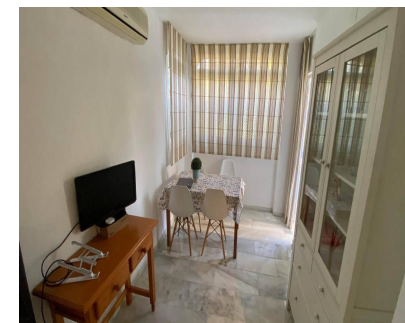

Ventas - Apartamento - Benalmadena

291.600€

Ref.-ID: R5357317

Benalmadena

Apartamento

1

1

65 m²

Bajo con terraza en urbanización con piscina junto al campo de golf en Benalmádena Se vende acogedora vivienda en planta baja de 65 m², ideal tanto como residencia habitual, segunda vivienda o inversión. La propiedad dispone de 1 dormitorio, 1 baño completo, y una agradable terraza con vistas al campo de golf. Cuenta con cocina amueblada y equipada, armario empotrado y aire acondicionado, ofreciendo comodidad durante todo el año. Ubicada en un recinto cerrado con excelentes zonas comunes: piscina, jardines y pistas de tenis, además de aparcamiento comunitario. La vivienda tiene orientación norte, lo que aporta una temperatura más agradable en los meses más cálidos. Situada en una zona tranquila y bien comunicada, rodeada de campos de golf y con fácil acceso a servicios, comercios y la costa. Importante: Actualmente no es posible realizar visitas hasta el mes de junio. De conformidad con el Decreto 218/2005, de 11 de octubre, por el que se aprueba el Reglamento de información al consumidor en la compraventa y arrendamiento de viviendas en Andalucía, se informa al cliente que los gastos notariales, registrales, I.T.P., y demás gastos inherentes a la compraventa o arrendamiento no están incluidos en el precio. Los honorarios de intermediación están incluidos en el precio. La información facilitada, incluyendo superficies, precios, condiciones y disponibilidad del inmueble, tiene carácter meramente informativo y no constituye oferta contractual vinculante, pudiendo estar sujeta a modificaciones sin previo aviso, debiendo confirmarse la disponibilidad del inmueble en el momento de la consulta. Certificado energético en trámite.