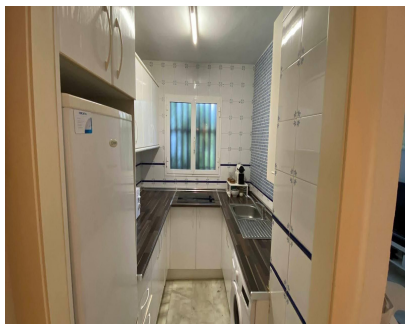

Ventas - Apartamento - Benalmadena

291.600€

Ref.-ID: R5357317

Benalmadena

Apartamento

1

1

65 m²

Bajo con terraza en urbanización con piscina junto al campo de golf en Benalmádena Se vende acogedora vivienda en planta baja de 65 m², ideal tanto como residencia habitual, segunda vivienda o inversión. La propiedad dispone de 1 dormitorio, 1 baño completo, y una agradable terraza con vistas al campo de golf. Cuenta con cocina amueblada y equipada, armario empotrado y aire acondicionado, ofreciendo comodidad durante todo el año. Ubicada en un recinto cerrado con excelentes zonas comunes: piscina, jardines y pistas de tenis, además de aparcamiento comunitario. La vivienda tiene orientación norte, lo que aporta una temperatura más agradable en los meses más cálidos. Situada en una zona tranquila y bien comunicada, rodeada de campos de golf y con fácil acceso a servicios, comercios y la costa. Importante: Actualmente no es posible realizar visitas hasta el mes de junio. De conformidad con el Decreto 218/2005, de 11 de octubre, por el que se aprueba el Reglamento de información al consumidor en la compraventa y arrendamiento de viviendas en Andalucía, se informa al cliente que los gastos notariales, registrales, I.T.P., y demás gastos inherentes a la compraventa o arrendamiento no están incluidos en el precio. Los honorarios de intermediación están incluidos en el precio. La información facilitada, incluyendo superficies, precios, condiciones y disponibilidad del inmueble, tiene carácter meramente informativo y no constituye oferta contractual vinculante, pudiendo estar sujeta a modificaciones sin previo aviso, debiendo confirmarse la disponibilidad del inmueble en el momento de la consulta. Certificado energético en trámite.