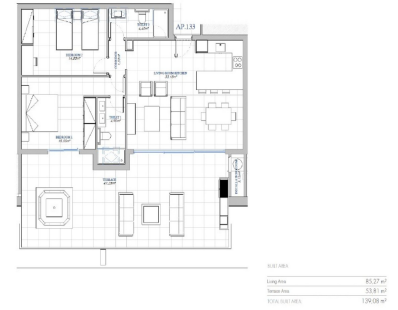

Ventas - Apartamento - Fuengirola

695.000€

Ref.-ID: R5353666

Fuengirola

Apartamento

2

2

85 m²

Compara el precio, por ejemplo, con los apartamentos en planta baja de la zona y verás que esta vivienda tiene un precio realmente muy atractivo. ****ADEMÁS: ¿Quieres AHORRAR más de 20.000 € en costes de compra?*** A diferencia de la mayoría de las promociones de obra nueva en la zona, esta vivienda tributa únicamente un 7% de Impuesto de Transmisiones Patrimoniales en lugar del 10% de IVA. Eso significa que ahorras más de 20.000 € en costes de compra, de forma inmediata. Esta oportunidad la encontrarás en El Higuero, una de las ubicaciones más demandadas entre Benalmádena y Fuengirola. A tan solo 500 m a pie del El Higuero Sport Club, Spa & Hotel, ya que este ático se encuentra a la misma altura que el hotel. El complejo ofrece una amplia gama de servicios wellness, como pilates, yoga, pádel, un spa galardonado, restaurante con estrella Michelin, bistró, cafeterías, etc. A 1,2 km de la playa y de la estación de tren de Carvajal. Este impresionante ático, construido en 2026, no solo ofrece un estilo de vida soleado y saludable... también es una inversión inteligente. * 2 dormitorios | 2 baños * Amplia terraza de 53 m² con jacuzzi privado para 7 personas * Vistas al mar, piscina y montaña * 2 plazas de garaje subterráneo + trastero * Acceso a piscina, gimnasio y espacios de co-working (en la misma comunidad) Si has estado esperando el ático perfecto... ¡puede que este sea el indicado! Reserva tu visita y descubramos juntos si esta es tu próxima vivienda vacacional.