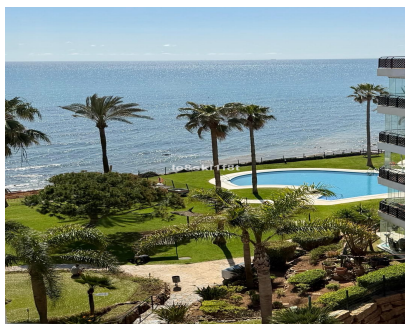

Ventas - Apartamento - Calahonda
745.000€

Ref.-ID: R5352655

Calahonda

Apartamento

2

2

87 m2

Apartamento Planta Media, Calahonda, Costa del Sol. 2 Dormitorios, 2 Baños, Construidos 87 m², Terraza 22 m². Posición : Primera línea de Playa, Lado de la Playa, Cerca de Puerto, Cerca de Tiendas, Cerca del Mar, Cerca de Colegios, Urbanización, Complejo 1ª Línea de Playa. Orientación : Suroeste. Estado : Excelente. Piscina : Comunitaria. Climatización : Aire Acondicionado. Vistas : Mar, Jardín, Piscina. Características : Terraza Cubierta, Ascensor, Armarios Empotrados, Cerca de Transporte, Terraza Privada, TV Satélite , WiFi, Trastero, Lavadero, Baño En-Suite, Acceso para personas con movilidad reducida, Suelos de Mármol, Bar, Doble acristalamiento, 24 Horas Recepción, Restaurant, Cerca de una Iglesia. Muebles : Amueblada. Cocina : Equipada. Jardin : Comunitario, Paisajista. Seguridad : Recinto Cerrado, Portero Automático, Seguridad 24 Horas. Aparcamiento : Subterráneo, Cubierto, Privado. Servicios Públicos : Electricidad, Agua Potable. Categoría : Frente a la playa, Reventa.

Posición

- ✓ Primera línea de Playa
- ✓ Lado de la Playa
- ✓ Cerca de Golf
- ✓ Cerca de Puerto
- ✓ Cerca de Tiendas
- ✓ Cerca del Mar
- ✓ Cerca de Colegios
- ✓ Marina
- ✓ Cerca de Marina
- ✓ Urbanización
- ✓ Complejo 1ª Línea de Playa