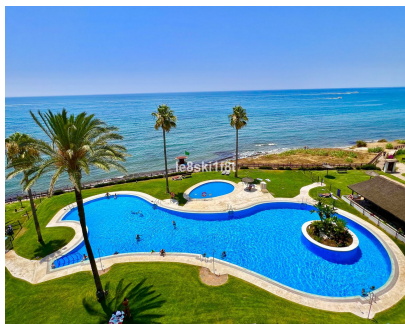

Ventas - Apartamento - Calahonda
745.000€

Ref.-ID: R5352655

Calahonda

Apartamento

2

2

87 m2

Apartamento Planta Media, Calahonda, Costa del Sol. 2 Dormitorios, 2 Baños, Construidos 87 m², Terraza 22 m². Posición : Primera línea de Playa, Lado de la Playa, Cerca de Puerto, Cerca de Tiendas, Cerca del Mar, Cerca de Colegios, Urbanización, Complejo 1ª Línea de Playa. Orientación : Suroeste. Estado : Excelente. Piscina : Comunitaria. Climatización : Aire Acondicionado. Vistas : Mar, Jardín, Piscina. Características : Terraza Cubierta, Ascensor, Armarios Empotrados, Cerca de Transporte, Terraza Privada, TV Satélite , WiFi, Trastero, Lavadero, Baño En-Suite, Acceso para personas con movilidad reducida, Suelos de Mármol, Bar, Doble acristalamiento, 24 Horas Recepción, Restaurant, Cerca de una Iglesia. Muebles : Amueblada. Cocina : Equipada. Jardin : Comunitario, Paisajista. Seguridad : Recinto Cerrado, Portero Automático, Seguridad 24 Horas. Aparcamiento : Subterráneo, Cubierto, Privado. Servicios Públicos : Electricidad, Agua Potable. Categoría : Frente a la playa, Reventa.

Posición

- ✓ Primera línea de Playa
- ✓ Lado de la Playa
- ✓ Cerca de Puerto
- ✓ Cerca de Tiendas
- ✓ Cerca del Mar
- ✓ Cerca de Colegios
- ✓ Urbanización
- ✓ Complejo 1ª Línea de Playa

Características

- ✓ Terraza Cubierta
- ✓ Ascensor
- ✓ Armarios Empotrados
- ✓ Cerca de Transporte
- ✓ Terraza Privada
- ✓ TV Satélite
- ✓ WiFi
- ✓ Trastero
- ✓ Lavadero
- ✓ Baño En-Suite
- ✓ Acceso para personas con movilidad reducida
- ✓ Suelos de Mármol
- ✓ Bar
- ✓ Doble acristalamiento
- ✓ 24 Horas Recepción
- ✓ Restaurant
- ✓ Cerca de una Iglesia