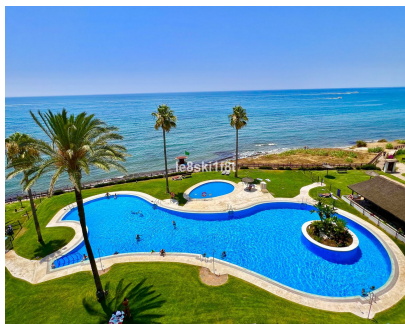

Ventas - Apartamento - Calahonda
745.000€

Ref.-ID: R5352655

Calahonda

Apartamento

2

2

87 m2

Apartamento Planta Media, Calahonda, Costa del Sol. 2 Dormitorios, 2 Baños, Construidos 87 m², Terraza 22 m². Posición : Primera línea de Playa, Lado de la Playa, Cerca de Puerto, Cerca de Tiendas, Cerca del Mar, Cerca de Colegios, Urbanización, Complejo 1ª Línea de Playa. Orientación : Suroeste. Estado : Excelente. Piscina : Comunitaria. Climatización : Aire Acondicionado. Vistas : Mar, Jardín, Piscina. Características : Terraza Cubierta, Ascensor, Armarios Empotrados, Cerca de Transporte, Terraza Privada, TV Satélite , WiFi, Trastero, Lavadero, Baño En-Suite, Acceso para personas con movilidad reducida, Suelos de Mármol, Bar, Doble acristalamiento, 24 Horas Recepción, Restaurant, Cerca de una Iglesia. Muebles : Amueblada. Cocina : Equipada. Jardin : Comunitario, Paisajista. Seguridad : Recinto Cerrado, Portero Automático, Seguridad 24 Horas. Aparcamiento : Subterráneo, Cubierto, Privado. Servicios Públicos : Electricidad, Agua Potable. Categoría : Frente a la playa, Reventa.

Posición

- ✓ Primera línea de Playa
- ✓ Lado de la Playa
- ✓ Cerca de Golf
- ✓ Cerca de Puerto
- ✓ Cerca de Tiendas
- ✓ Cerca del Mar
- ✓ Cerca de Colegios
- ✓ Marina
- ✓ Cerca de Marina
- ✓ Urbanización
- ✓ Complejo 1ª Línea de Playa