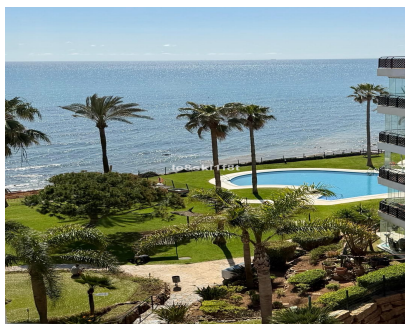

Ventas - Apartamento - Calahonda
745.000€

Ref.-ID: R5352655

Calahonda

Apartamento

2

2

87 m2

Apartamento Planta Media, Calahonda, Costa del Sol. 2 Dormitorios, 2 Baños, Construidos 87 m², Terraza 22 m². Posición : Primera línea de Playa, Lado de la Playa, Cerca de Puerto, Cerca de Tiendas, Cerca del Mar, Cerca de Colegios, Urbanización, Complejo 1ª Línea de Playa. Orientación : Suroeste. Estado : Excelente. Piscina : Comunitaria. Climatización : Aire Acondicionado. Vistas : Mar, Jardín, Piscina. Características : Terraza Cubierta, Ascensor, Armarios Empotrados, Cerca de Transporte, Terraza Privada, TV Satélite , WiFi, Trastero, Lavadero, Baño En-Suite, Acceso para personas con movilidad reducida, Suelos de Mármol, Bar, Doble acristalamiento, 24 Horas Recepción, Restaurant, Cerca de una Iglesia. Muebles : Amueblada. Cocina : Equipada. Jardin : Comunitario, Paisajista. Seguridad : Recinto Cerrado, Portero Automático, Seguridad 24 Horas. Aparcamiento : Subterráneo, Cubierto, Privado. Servicios Públicos : Electricidad, Agua Potable. Categoría : Frente a la playa, Reventa.

Posición

- ✓ Primera línea de Playa
- ✓ Lado de la Playa
- ✓ Cerca de Puerto
- ✓ Cerca de Tiendas
- ✓ Cerca del Mar
- ✓ Cerca de Colegios
- ✓ Urbanización
- ✓ Complejo 1ª Línea de Playa

Características

- ✓ Terraza Cubierta
- ✓ Ascensor
- ✓ Armarios Empotrados
- ✓ Cerca de Transporte
- ✓ Terraza Privada
- ✓ TV Satélite
- ✓ WiFi
- ✓ Trastero
- ✓ Lavadero
- ✓ Baño En-Suite
- ✓ Acceso para personas con movilidad reducida
- ✓ Suelos de Mármol
- ✓ Bar
- ✓ Doble acristalamiento
- ✓ 24 Horas Recepción
- ✓ Restaurant
- ✓ Cerca de una Iglesia