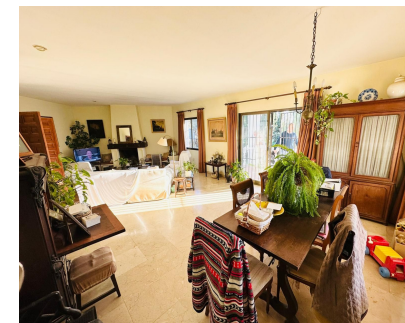

Ventas - Casa - Atalaya
920.000€

Ref.-ID: R5346616

Atalaya

Casa

3

3

338 m2

864 m2