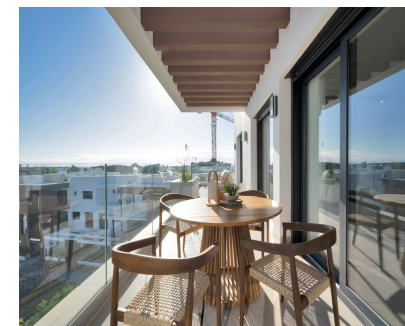

Ventas - Apartamento - Estepona

999.000€

Ref.-ID: R5338267

Estepona

Apartamento

Comunidad: 2,256 EUR / año

3

2

126 m2

Este lujoso ático a estrenar en Atalaya Emotion, Estepona, cuenta con 3 amplios dormitorios y dispone de una terraza privada y un solárium, que ofrecen impresionantes vistas del paisaje circundante. Ubicado en un moderno complejo residencial, esta propiedad ofrece una combinación perfecta de comodidad y lujo. La amplia terraza es ideal para cenar al aire libre o relajarse, mientras que el solárium brinda vistas panorámicas, convirtiéndolo en el lugar perfecto para disfrutar del sol. El apartamento está diseñado con acabados de alta calidad y está rodeado de exuberantes jardines comunitarios, piscinas y comodidades, garantizando un estilo de vida sereno pero vibrante cerca de la Costa del Sol. Podrás disfrutar de unas magníficas zonas comunes con piscina de adulto, piscina infantil, jacuzzis, gimnasio, zona de yoga, pista de petanca y área de juegos infantiles. LET US MOVE YOU!