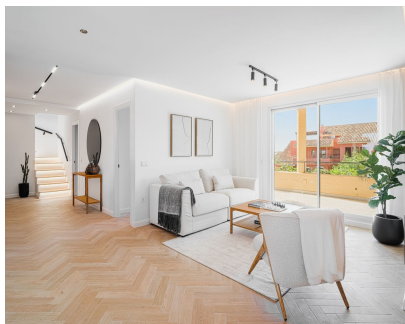

3

3

154 m2

Espectacular Ático dúplex con vistas al mar en la Nueva Milla de Oro Precioso ático dúplex de estilo escandinavo reformado en la zona buscada - después de la Nueva Milla de Oro, a poca distancia de la playa y supermercados Mercadona y Lidl y muchos otros servicios. Esta hermosa casa ha sido totalmente reformada y ofrece 3 dormitorios y 3 baños (2 en suite), un luminoso y amplio salón y comedor, y grandes terrazas orientadas al suroeste con vistas panorámicas al mar y la montaña La Concha. Te encantará la privacidad en el solárium con jacuzzi privado, donde podrás disfrutar de increíbles vistas al mar Mediterráneo hasta Gibraltar y África. También hay una terraza orientada al este donde se puede disfrutar del desayuno en el sol temprano de la mañana. Esta impresionante casa ofrece más de 90m2 de terrazas abiertas! Todos los detalles se han tenido en cuenta para la comodidad de los miembros de la familia, así como los huéspedes que vienen a visitar, como la hermosa cocina de diseño, enfriador de vinos, bodega que divide el comedor y la sala de estar, iluminación led en toda la casa, y área de barbacoa / cocina al aire libre. El sistema AC está controlado por Airzone en cada habitación individual, y hay calefacción por suelo radiante en los 3 baños. Incluye en el precio una plaza de aparcamiento y trastero.