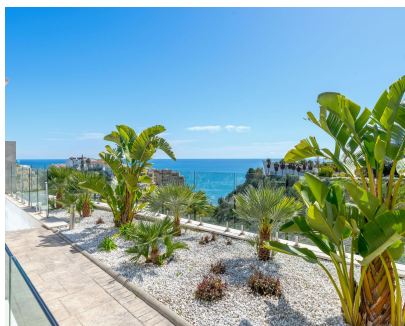

# 1.100.000€

Ref.-ID: R5330710

Benalmadena Costa

Apartamento

2

2

266 m2

Descubre el lujo y la exclusividad en este magnífico piso ubicado en la prestigiosa urbanización "The One" en Benalmádena Costa. Esta propiedad, construida en 2022, está diseñada para satisfacer las expectativas más exigentes, combinando diseño contemporáneo, acabados de alta calidad y tecnología avanzada para ofrecer un hogar que redefine la elegancia y el confort. Con una superficie de 266 m<sup>2</sup>, este inmueble cuenta con 2 dormitorios, un baño, y una amplia terraza que permite disfrutar de unas impresionantes vistas al mar Mediterráneo. El piso está equipado con suelo radiante frío/calor, asegurando una temperatura perfecta durante todo el año. Además, dispone de licencia turística, lo que lo convierte en una opción ideal tanto para residencia como para inversión. El acceso directo desde el garaje a la vivienda proporciona un nivel adicional de comodidad y privacidad. La urbanización ofrece instalaciones de ensueño, como una espectacular piscina infinity con vistas al mar, gimnasio, sauna y baño turco, ideales para relajarse y cuidar de tu bienestar sin salir de casa. También cuenta con ascensor, lo que facilita el acceso a todas las áreas del edificio.