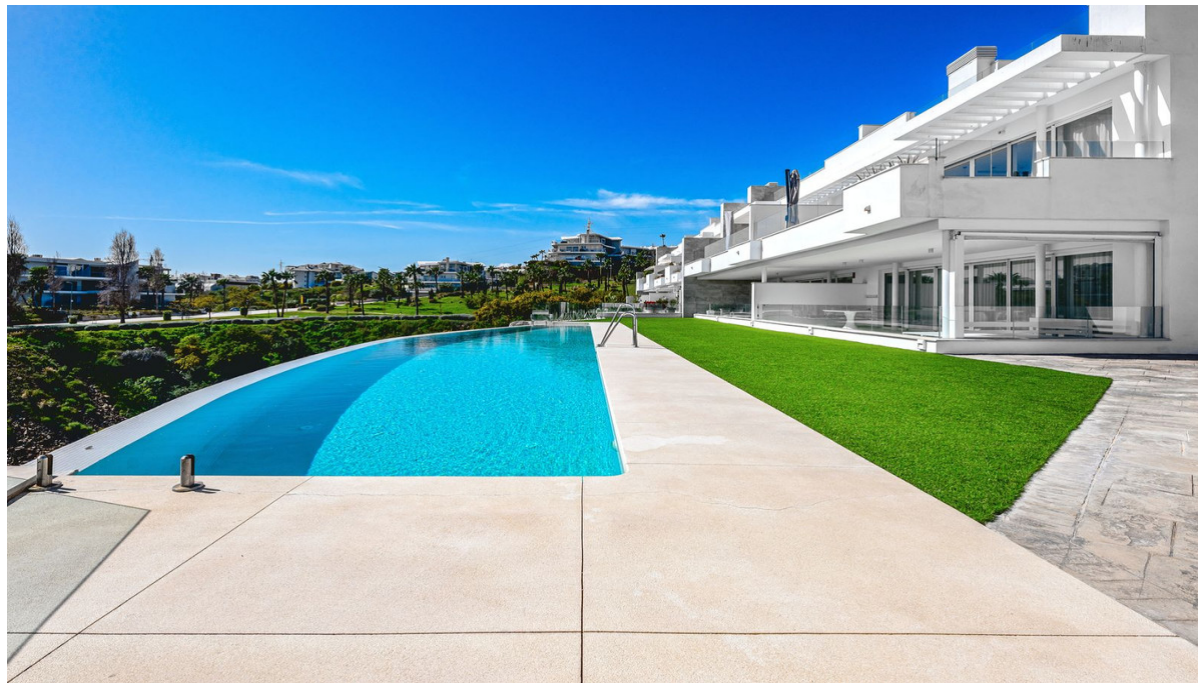

# 1.100.000€

Ref.-ID: R5330710

Benalmadena Costa

Apartamento

2

2

266 m2

Descubre el lujo y la exclusividad en este magnífico piso ubicado en la prestigiosa urbanización "The One" en Benalmádena Costa. Esta propiedad, construida en 2022, está diseñada para satisfacer las expectativas más exigentes, combinando diseño contemporáneo, acabados de alta calidad y tecnología avanzada para ofrecer un hogar que redefine la elegancia y el confort. Con una superficie de 266 m<sup>2</sup>, este inmueble cuenta con 2 dormitorios, un baño, y una amplia terraza que permite disfrutar de unas impresionantes vistas al mar Mediterráneo. El piso está equipado con suelo radiante frío/calor, asegurando una temperatura perfecta durante todo el año. Además, dispone de licencia turística, lo que lo convierte en una opción ideal tanto para residencia como para inversión. El acceso directo desde el garaje a la vivienda proporciona un nivel adicional de comodidad y privacidad. La urbanización ofrece instalaciones de ensueño, como una espectacular piscina infinity con vistas al mar, gimnasio, sauna y baño turco, ideales para relajarse y cuidar de tu bienestar sin salir de casa. También cuenta con ascensor, lo que facilita el acceso a todas las áreas del edificio.