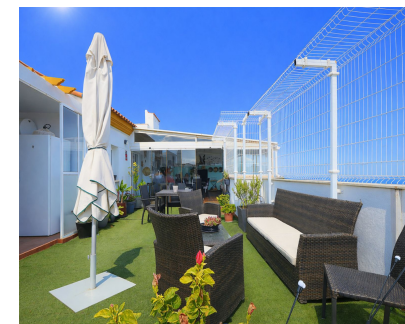

Ventas - Apartamento - Benalmadena

649.000€

Ref.-ID: R5327758

Benalmadena

Apartamento

Comunidad: 1,068 EUR / año

3

2

85 m2

Este atractivo ático con una enorme terraza superior se encuentra en una urbanización cerrada en Benalmádena, cerca del famoso templo budista. La propiedad está a poca distancia del pueblo, con sus restaurantes, supermercados e incluso colegios. Incluye una plaza de aparcamiento subterráneo y un trastero. Como puede imaginar, desde su ubicación elevada, se disfruta de espléndidas vistas al mar.