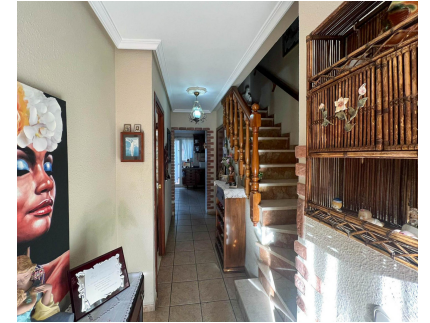

Ventas - Casa - Mijas
475.000€

Ref.-ID: R5320447

Mijas

Casa

IBI: 407 EUR / año

3

2

170 m2