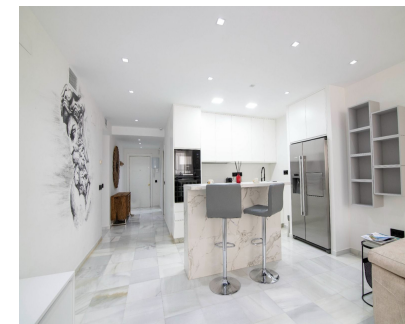

Ventas - Apartamento - Puerto Banús
990.000€

Ref.-ID: R5316046

Puerto Banús

Apartamento

Comunidad: 3,792 EUR / año

IBI: 1,747 EUR / año

3

3

173 m2