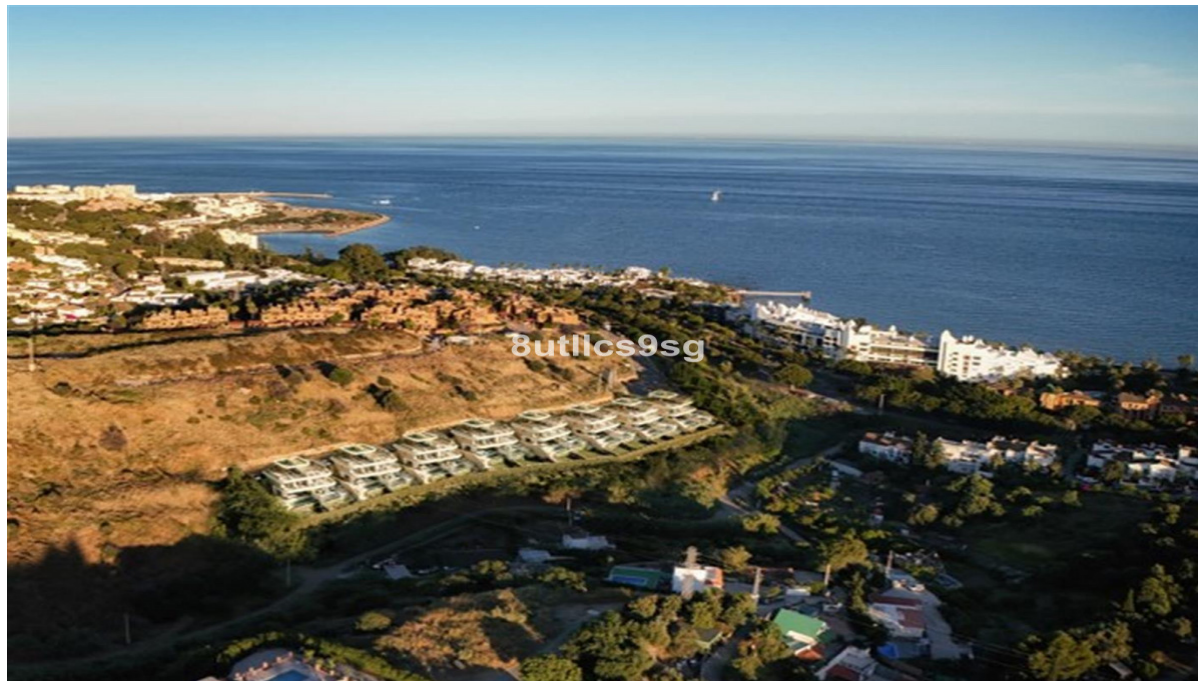

Ventas - Casa - Estepona

1.655.000€

Ref.-ID: R5294185

Estepona

Casa

3

3.5

240 m2

Esta casa pareada se encuentra en la prestigiosa zona de Seghers, en Estepona, Málaga. Destaca por su ubicación cercana al mar y a todos los servicios, así como por su diseño moderno y funcional. La propiedad cuenta con tres dormitorios y tres baños, además de un aseo para invitados. En el interior, la vivienda ofrece espacios luminosos y bien distribuidos. El dormitorio principal dispone de baño en suite, mientras que los otros dos dormitorios cuentan con armarios empotrados. La cocina está completamente equipada y se complementa con una zona de lavandería independiente. Entre las comodidades se incluyen aire acondicionado, suelo radiante parcial, doble acristalamiento y suelos de porcelana. El sótano alberga una sala de cine, un gimnasio y una sala de juegos, proporcionando opciones de ocio y bienestar dentro de la propia vivienda. El exterior de la casa ofrece una terraza cubierta y otra descubierta, ambas con vistas panorámicas al mar y al jardín privado. La piscina privada y el sistema de riego automático completan las zonas exteriores, ideales para disfrutar del clima de la Costa del Sol. La vivienda cuenta también con garaje privado y se encuentra dentro de una comunidad cerrada, lo que garantiza seguridad y privacidad. La urbanización Seghers está situada a poca distancia de la playa, del centro de Estepona y de colegios, así como cerca de campos de golf y de Puerto Banús y Marbella centro, a los que se accede en pocos minutos en coche. Esta ubicación permite disfrutar de todos los servicios y actividades de la zona, tanto de ocio como comerciales, en un entorno residencial tranquilo y bien comunicado.