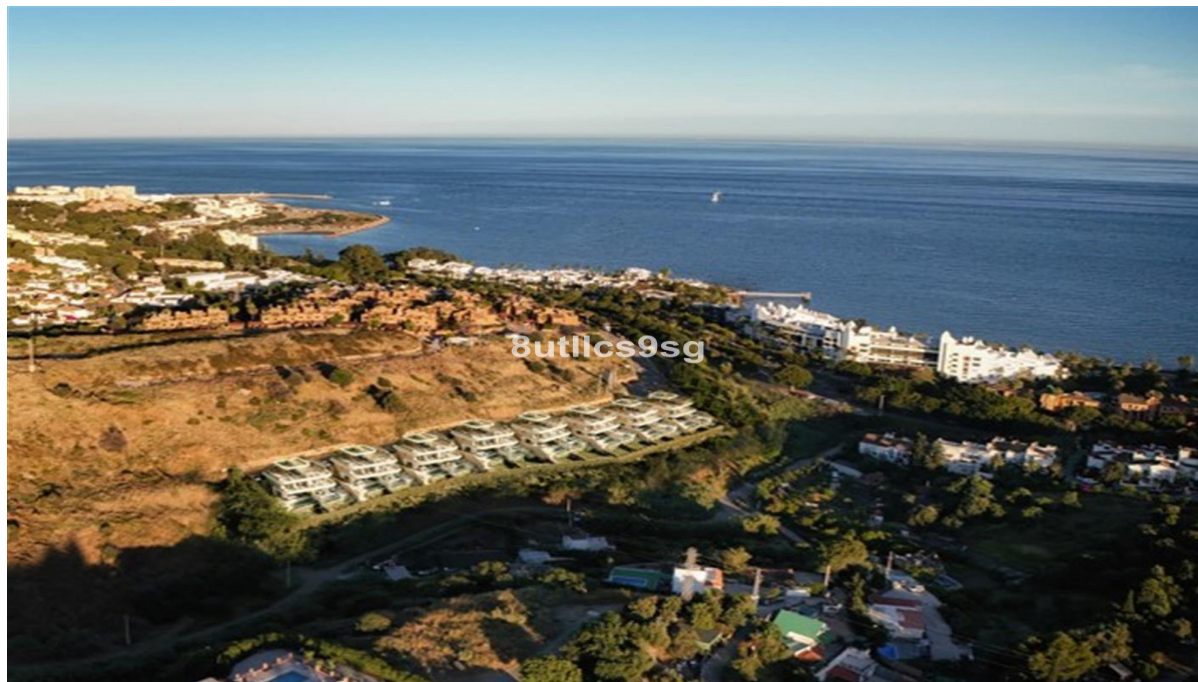

Ventas - Casa - Estepona

1.655.000€

Ref.-ID: R5294185

Estepona

Casa

3

3.5

240 m2

Esta casa pareada se encuentra en la prestigiosa zona de Seghers, en Estepona, Málaga. Destaca por su ubicación cercana al mar y a todos los servicios, así como por su diseño moderno y funcional. La propiedad cuenta con tres dormitorios y tres baños, además de un aseo para invitados. En el interior, la vivienda ofrece espacios luminosos y bien distribuidos. El dormitorio principal dispone de baño en suite, mientras que los otros dos dormitorios cuentan con armarios empotrados. La cocina está completamente equipada y se complementa con una zona de lavandería independiente. Entre las comodidades se incluyen aire acondicionado, suelo radiante parcial, doble acristalamiento y suelos de porcelana. El sótano alberga una sala de cine, un gimnasio y una sala de juegos, proporcionando opciones de ocio y bienestar dentro de la propia vivienda. El exterior de la casa ofrece una terraza cubierta y otra descubierta, ambas con vistas panorámicas al mar y al jardín privado. La piscina privada y el sistema de riego automático completan las zonas exteriores, ideales para disfrutar del clima de la Costa del Sol. La vivienda cuenta también con garaje privado y se encuentra dentro de una comunidad cerrada, lo que garantiza seguridad y privacidad. La urbanización Seghers está situada a poca distancia de la playa, del centro de Estepona y de colegios, así como cerca de campos de golf y de Puerto Banús y Marbella centro, a los que se accede en pocos minutos en coche. Esta ubicación permite disfrutar de todos los servicios y actividades de la zona, tanto de ocio como comerciales, en un entorno residencial tranquilo y bien comunicado.